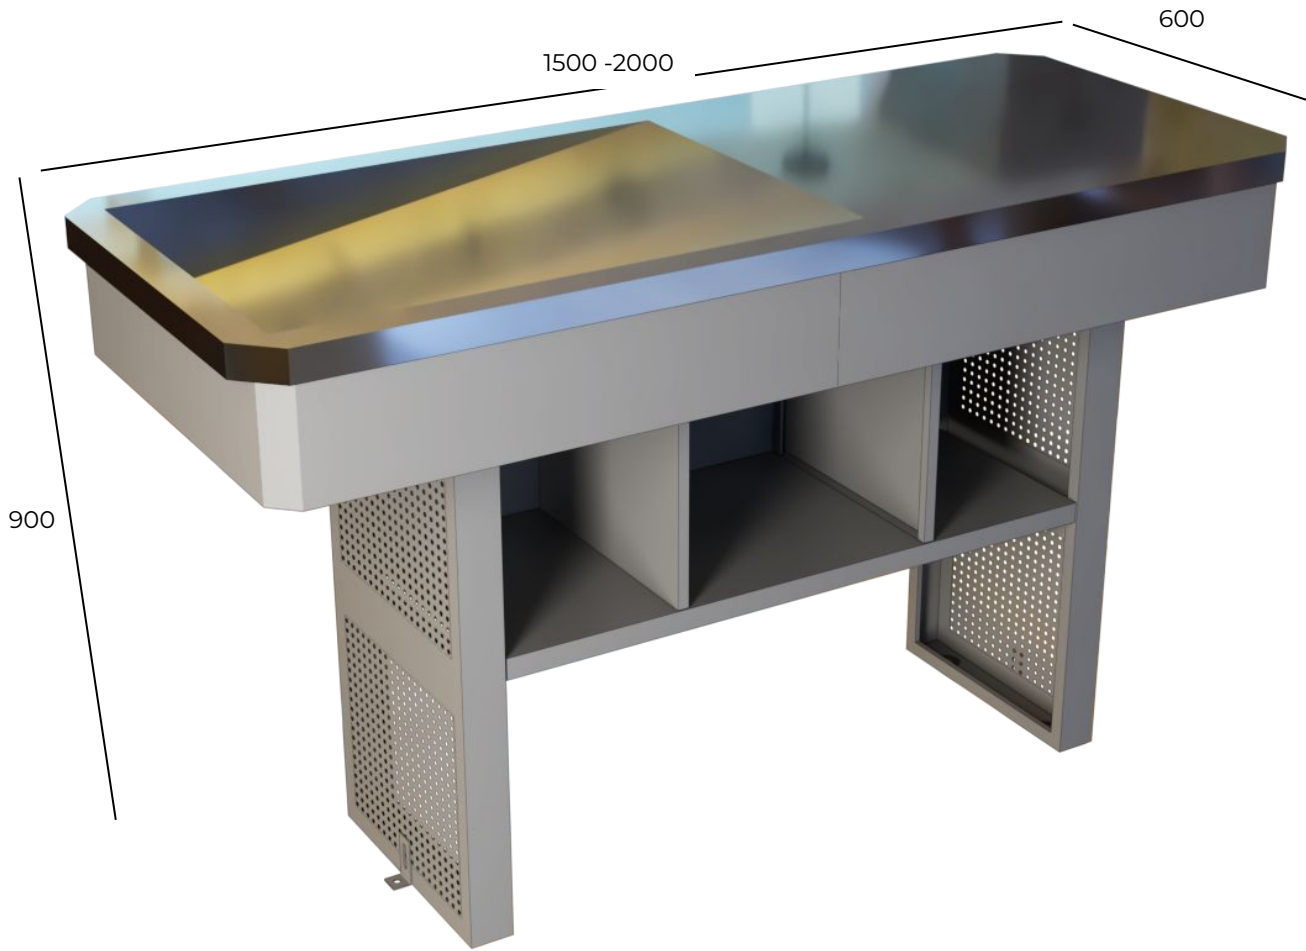

El sistema de muebles Punto Pago se fija con platina en L a piso.

Punto Pago

Platina
El módulo Punto Pago va con una platina en ambos lados para fijar a piso.

BANDA PUNTO
PAGO DE 1500 - 2000

#

Componentes:
1 estructura con banda transportadora

Empaque

A: 2010
H: 60
P: 610

MUEBLE EMPAQUE

#

Componentes:
1 estructura con superficie metálica

Empaque
A: 1510
H: 60
P: 610

**MODULACIÓN
PUNTO PAGO**

+57 | 316 295 9923 | 316 276 8428 | direccioncomercial@metalicasmundialltda.com | comercial@metalicasmundialltda.com | mercadeo@metalicasmundialltda.com

MUEBLES PARA PASILLOS

El sistema de cuerpo de góndola permite modular con una o doble cara. Las bandejas se adaptan a la necesidad del cliente con dos medidas, 1200 x 800 y 600 x 600.

El sistema de puente congelador brinda dos opciones de modulación, doble cara o un solo sistema.

Cuerpo Góndola
Con sistema de cremallera

Bandeja
El sistema de bandeja se fija con uña a cremallera.

CUERPO DE GÓNDOLA 165

Componentes:
2 estructuras metálicas
en L.
1 diagonal

Empaque

A: 150
H: 1650
P: 930