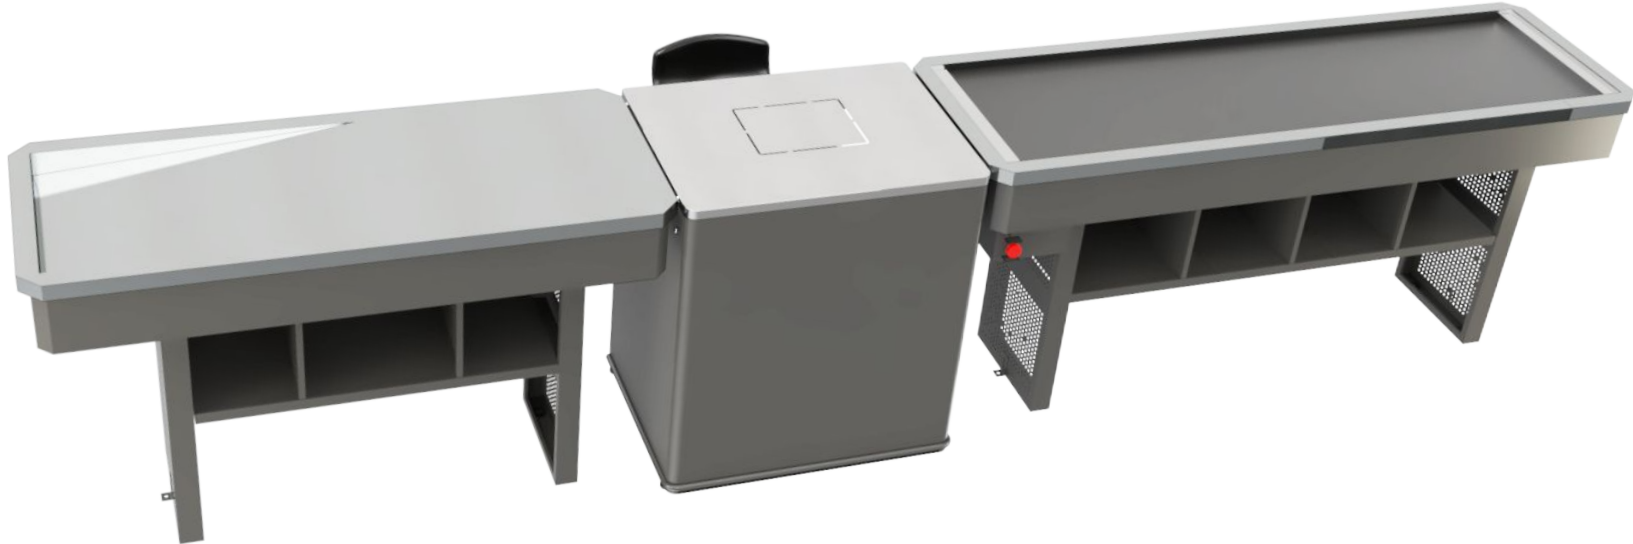

**MODULACIÓN
PUNTO PAGO**

+57 | 316 295 9923 | 316 276 8428 | direccioncomercial@metalicasmundialltda.com | comercial@metalicasmundialltda.com | mercadeo@metalicasmundialltda.com