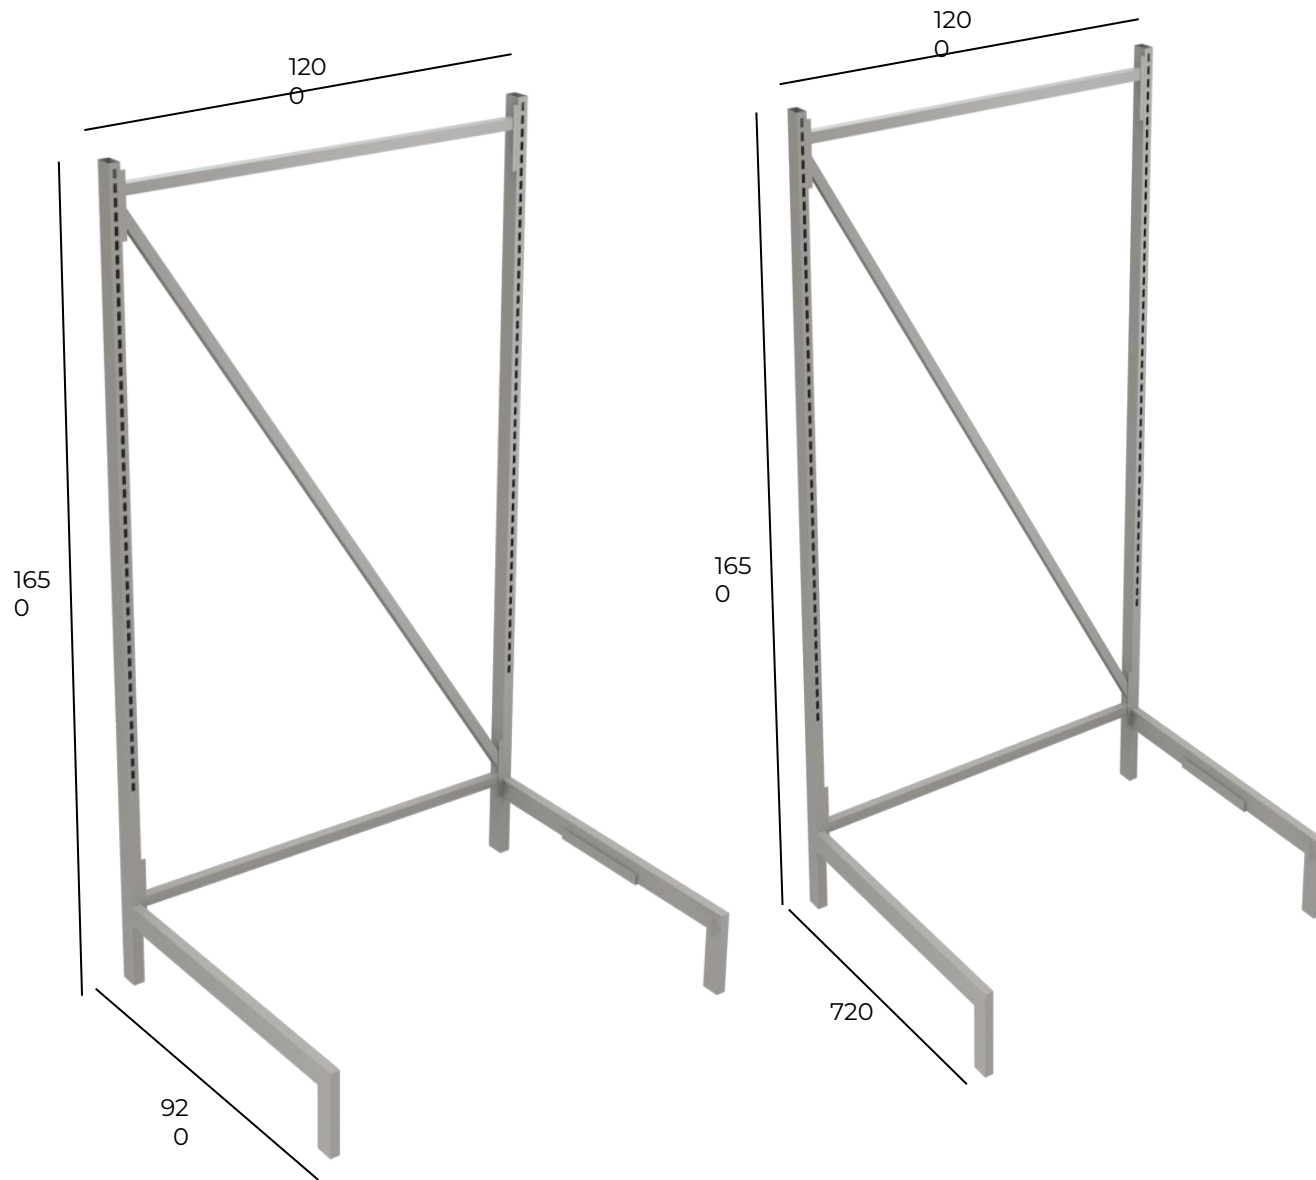

El sistema de muebles Punto Pago se fija con platina en L a piso.

Punto Pago

Platina
El módulo Punto Pago va con una platina en ambos lados para fijar a piso.

BANDA PUNTO
PAGO DE 1500 - 2000

#

Componentes:
1 estructura con banda transportadora

MUEBLES PARA PASILLOS

El sistema de cuerpo de góndola permite modular con una o doble cara. Las bandejas se adaptan a la necesidad del cliente con dos medidas, 1200 x 800 y 600 x 600.

El sistema de puente congelador brinda dos opciones de modulación, doble cara o un solo sistema.

Cuerpo Góndola
Con sistema de cremallera

Bandeja
El sistema de bandeja se fija con uña a cremallera.

CUERPO DE GÓNDOLA 165

Componentes:
2 estructuras metálicas
en L.
1 diagonal

Empaque

A: 150
H: 1650
P: 930

Tipo de muebles

Ganchera

Dimensión
#280
#380

Tipo de muebles