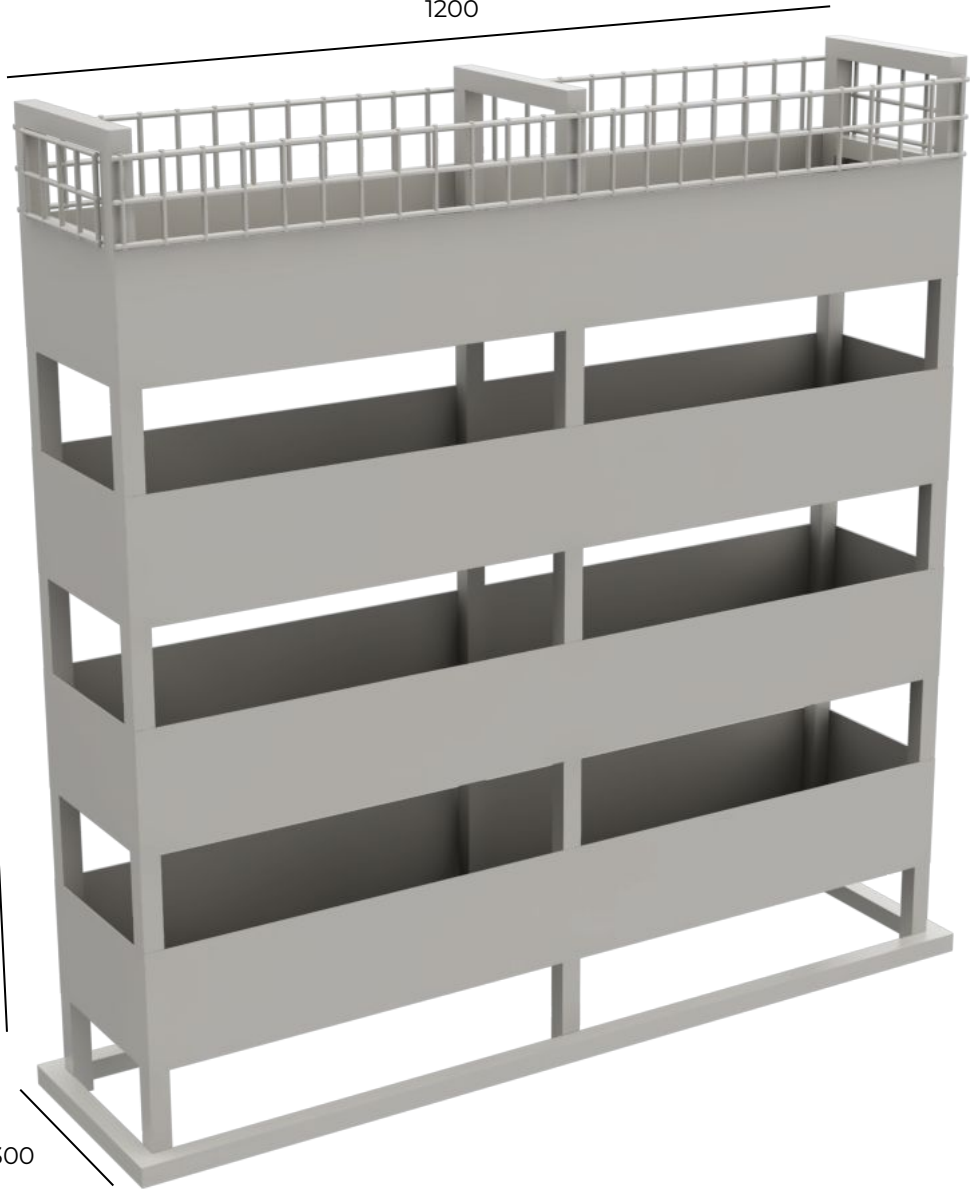

El sistema de muebles Punto Pago se fija con platina en L a piso.

Punto Pago

Platina
El módulo Punto Pago va con una platina en ambos lados para fijar a piso.

BANDA PUNTO
PAGO DE 1500 - 2000

#

Componentes:
1 estructura con banda transportadora

MUEBLES PARA PASILLOS

El sistema de cuerpo de góndola permite modular con una o doble cara. Las bandejas se adaptan a la necesidad del cliente con dos medidas, 1200 x 800 y 600 x 600.

El sistema de puente congelador brinda dos opciones de modulación, doble cara o un solo sistema.

1200

Componentes:
1 cuerpo metálico

1200

Empaque
A: 1210
H: 1210
P: 310

300

CANASTA PROMOCIONES

Componentes:
1 cuerpo metálico

Empaque
A: 1010
H: 910
P: 660