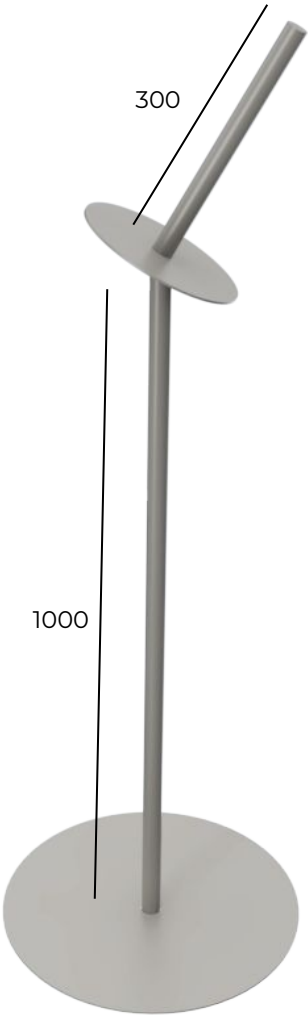

El sistema de muebles Punto Pago se fija con platina en L a piso.

Punto Pago

Platina
El módulo Punto Pago va con una platina en ambos lados para fijar a piso.

BANDA PUNTO
PAGO DE 1500 - 2000

#

Componentes:
1 estructura con banda transportadora

Empaque

A: 2010
H: 60
P: 610

MUEBLE EMPAQUE

#

Componentes:
1 estructura con superficie metálica

Empaque
A: 1510
H: 60
P: 610

**MODULACIÓN
PUNTO PAGO**

+57 | 316 295 9923 | 316 276 8428 | direccioncomercial@metalicasmundialltda.com | comercial@metalicasmundialltda.com | mercadeo@metalicasmundialltda.com

**CUBO
PUNTO PAGO**
#

Componentes:
1 mueble cubo
punto pago

Empaque
A: 810
H: 910
P: 610

El sistema de muebles Punto Pago se fija con platina en L a piso.

Punto Pago

+57 316 295 9923 | 316 276 8428 | direccioncomercial@metalicasmundialltda.com | comercial@metalicasmundialltda.com

 [@metalicasmundial](https://www.instagram.com/metalicasmundial)

www.metalicasmundialltda.com

PORTA ROLLO

Componentes:
1 cuerpo metálico

Porta Rollo Piso

Empaque
A: 1010
H: 910
P: 660

Porta Rollo Pared

Empaque
A: 405
H: 110
P: 130