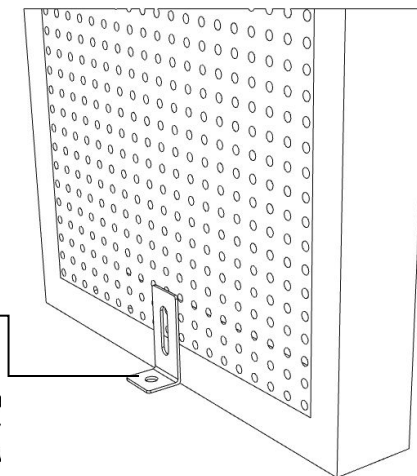

El sistema de muebles Punto Pago se fija con platina en L a piso.

Punto Pago

Platina
El módulo Punto Pago va con una platina en ambos lados para fijar a piso.

BANDA PUNTO
PAGO DE 1500 - 2000

#

Componentes:
1 estructura con banda transportadora

**CUBO
PUNTO PAGO**
#

Componentes:
1 mueble cubo
punto pago

Empaque
A: 810
H: 910
P: 610

El sistema de muebles Punto Pago se fija con platina en L a piso.

Punto Pago

+57 316 295 9923 | 316 276 8428 | direccioncomercial@metalicasmundialltda.com | comercial@metalicasmundialltda.com

 Metalicas Mundial Ltda

 [metalicasmundialltda](https://www.facebook.com/metalicasmundialltda)

 [@metalicasmundial](https://www.instagram.com/metalicasmundial)

[ww](#)

Platina
El módulo Punto Pago va con una platina en ambos lados para fijar a piso.