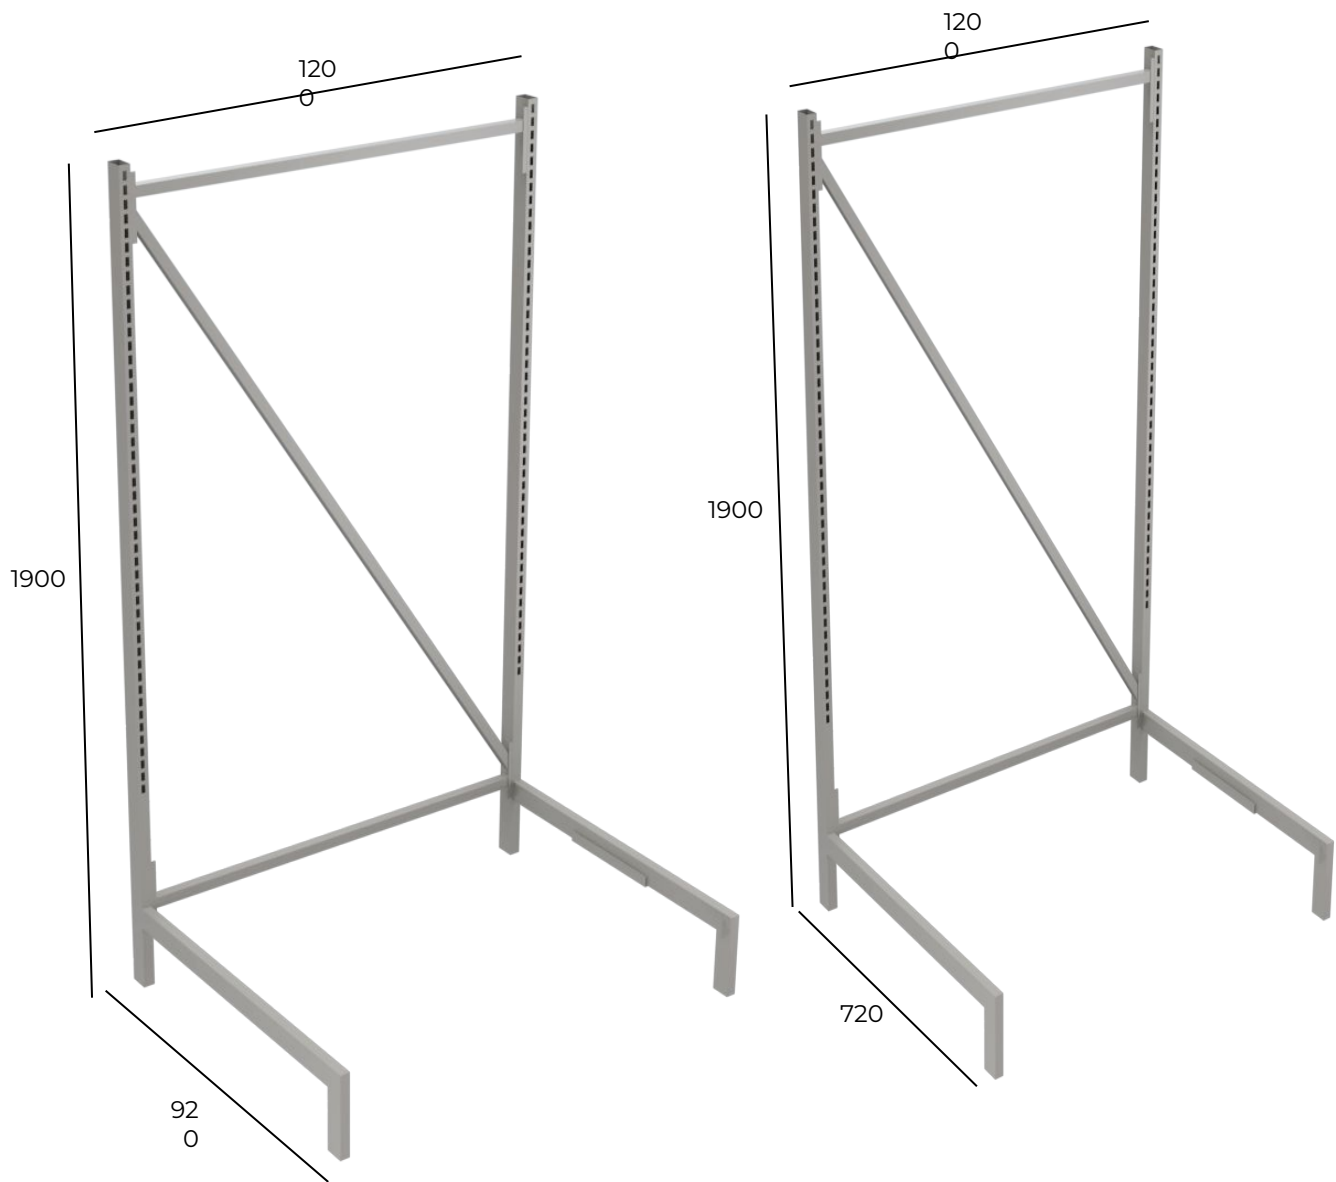

CUERPO DE GÓNDOLA 190

Componentes:
2 estructuras metálicas
en L.
1 diagonal

Empaque
A: 150
H: 1900
P: 930