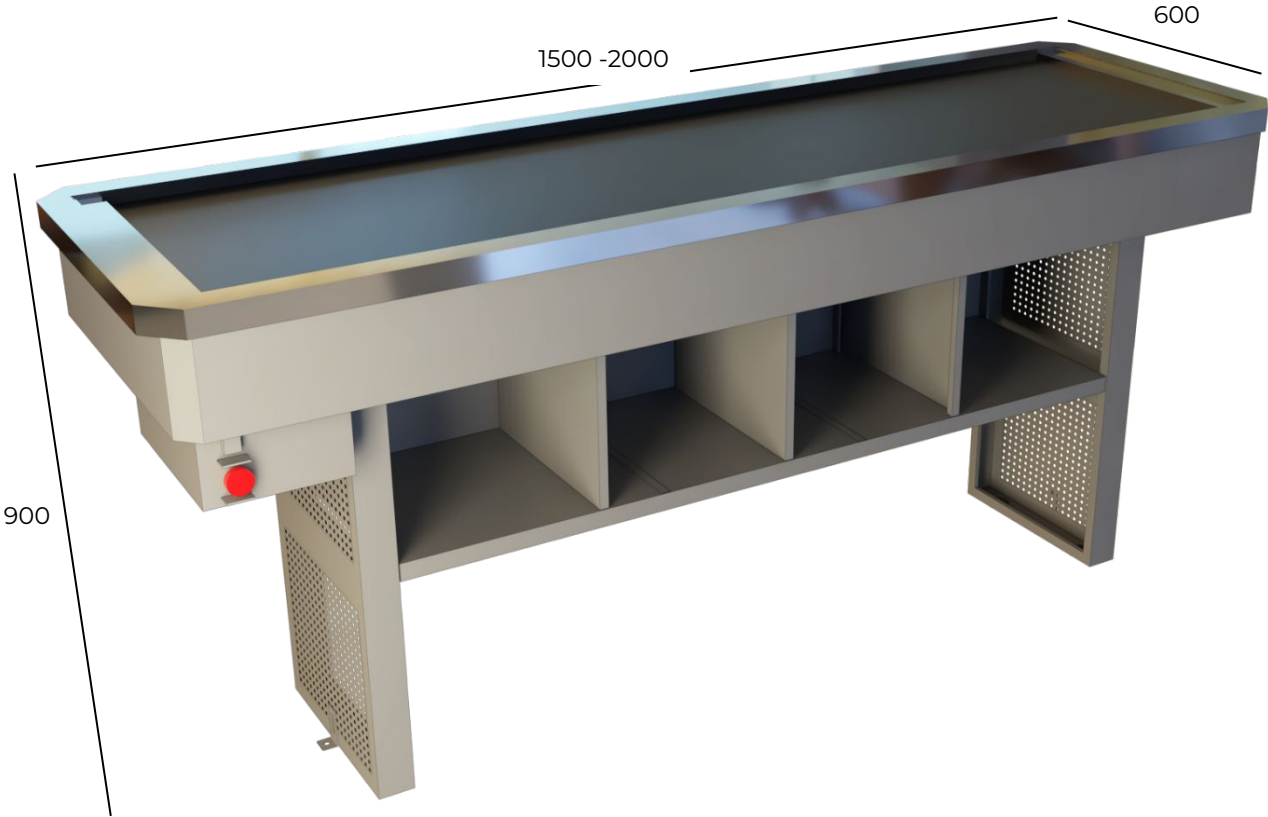

El sistema de muebles Punto Pago se fija con platina en L a piso.

Punto Pago

Platina
El módulo Punto Pago va con una platina en ambos lados para fijar a piso.

BANDA PUNTO
PAGO DE 1500 - 2000

#

Componentes:
1 estructura con banda transportadora

Empaque

A: 2010
H: 60
P: 610

MUEBLE EMPAQUE

#

Componentes:
1 estructura con superficie metálica

Empaque
A: 1510
H: 60
P: 610

**MODULACIÓN
PUNTO PAGO**

+57 | 316 295 9923 | 316 276 8428 | direccioncomercial@metalicasmundialltda.com | comercial@metalicasmundialltda.com | mercadeo@metalicasmundialltda.com

MUEBLES PARA PASILLOS

El sistema de cuerpo de góndola permite modular con una o doble cara. Las bandejas se adaptan a la necesidad del cliente con dos medidas, 1200 x 800 y 600 x 600.

El sistema de puente congelador brinda dos opciones de modulación, doble cara o un solo sistema.

Cuerpo Góndola
Con sistema de cremallera

Bandeja
El sistema de bandeja se fija con uña a cremallera.

CUERPO DE GÓNDOLA 165

Componentes:
2 estructuras metálicas
en L.
1 diagonal

Empaque

A: 150
H: 1650
P: 930