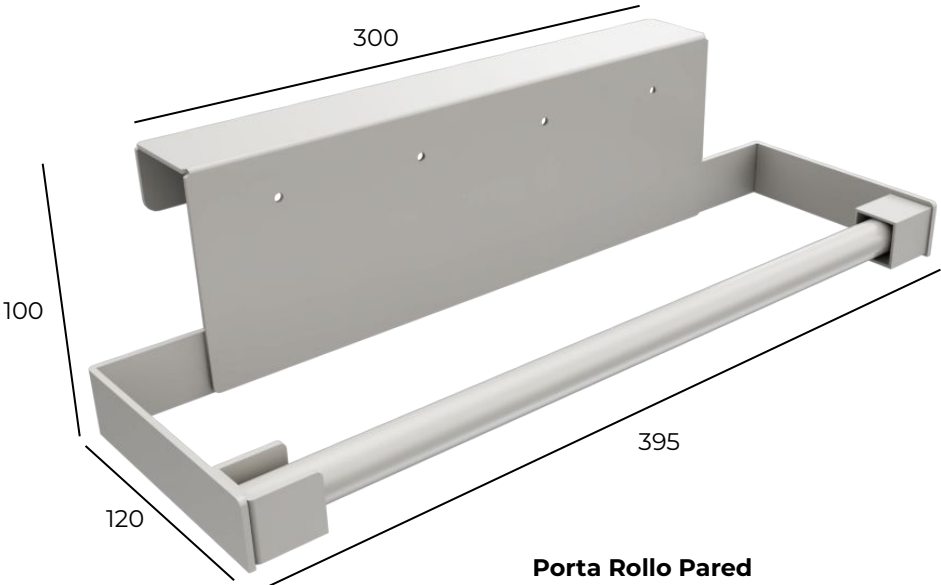

 [@metalicasmundial](https://www.instagram.com/metalicasmundial)

www.metalicasmundialltda.com

PORTA ROLLO

Componentes:
1 cuerpo metálico

Porta Rollo Piso

Empaque
A: 1010
H: 910
P: 660

Porta Rollo Pared

Empaque
A: 405
H: 110
P: 130

Bandeja

Dimensión
1200 x 800
1200 x 600
600 x 800
600 x 600

Tipo de muebles

Piso

Dimensión
1150 x 870

Tipo de muebles

Bandeja

Dimensión
1200 x 300