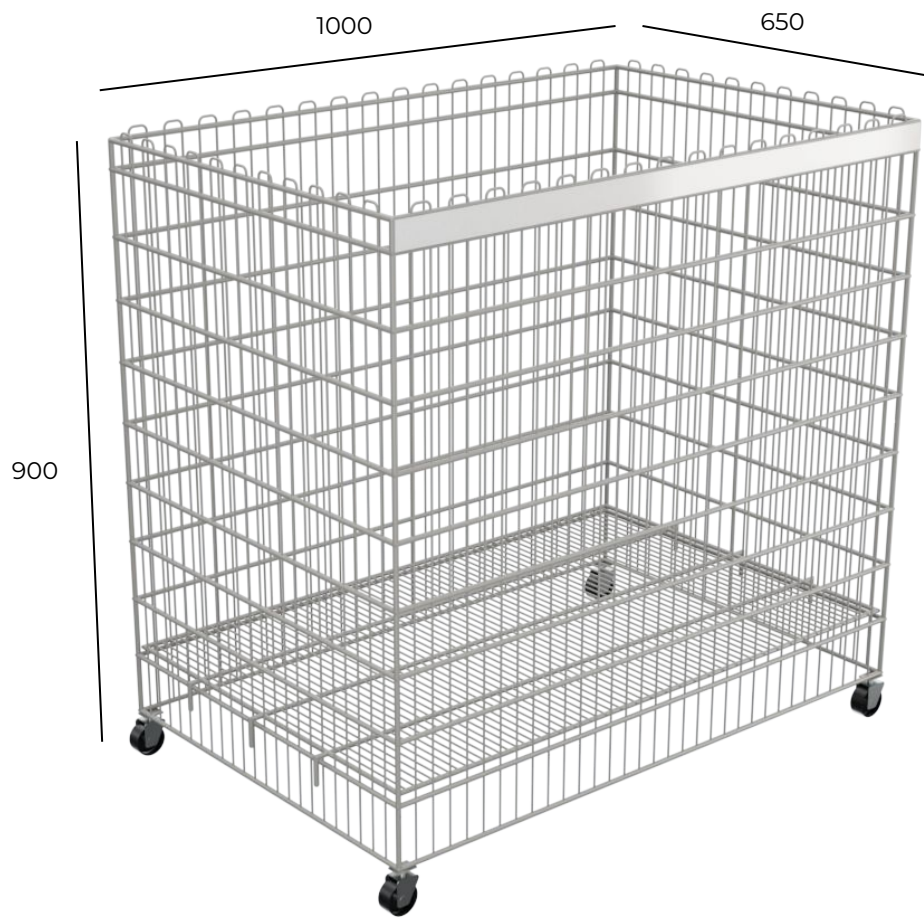

MUEBLES PARA PASILLOS

El sistema de cuerpo de góndola permite modular con una o doble cara. Las bandejas se adaptan a la necesidad del cliente con dos medidas, 1200 x 800 y 600 x 600.

El sistema de puente congelador brinda dos opciones de modulación, doble cara o un solo sistema.

1200

Componentes:
1 cuerpo metálico

1200

Empaque
A: 1210
H: 1210
P: 310

300

CANASTA PROMOCIONES

Componentes:
1 cuerpo metálico

Empaque
A: 1010
H: 910
P: 660

Bandeja

Dimensión
1200 x 800
1200 x 600
600 x 800
600 x 600

Tipo de muebles

Piso

Dimensión
1150 x 870

Tipo de muebles

Bandeja

Dimensión
1200 x 300