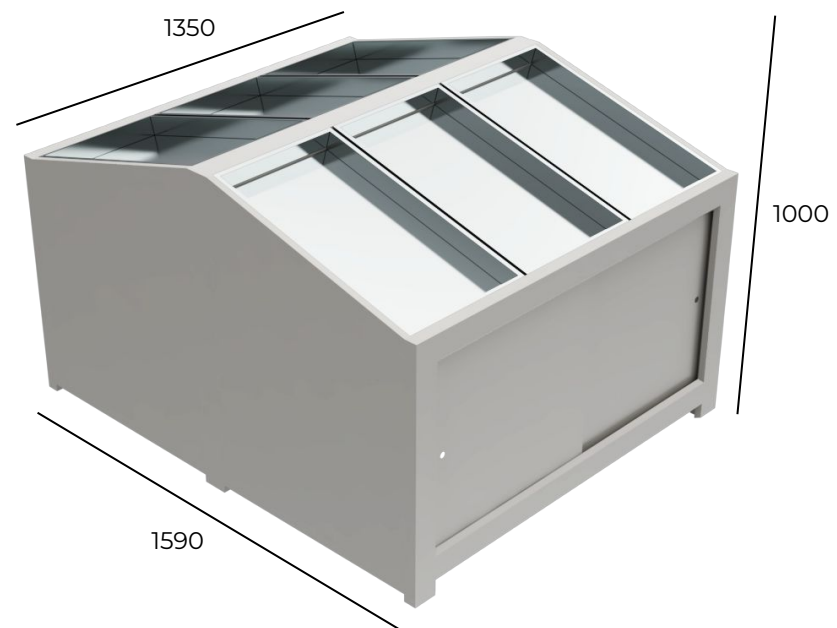

FRUVER INOX

Componentes:
1 cuerpo metálico
6 bandejas

Empaque

A: 1360
H: 1010
P: 1600

+57 316 295 9923 | 316 276 8428 | direccioncomercial@metalicasmundialltda.com | comercial@metalicasmundialltda.com | mercadeo@metalicasmundialltda.com

Metalicas Mundial Ltda

metalicasmundialltda

@metalicasmundial

www.metalicasmundialltda.com