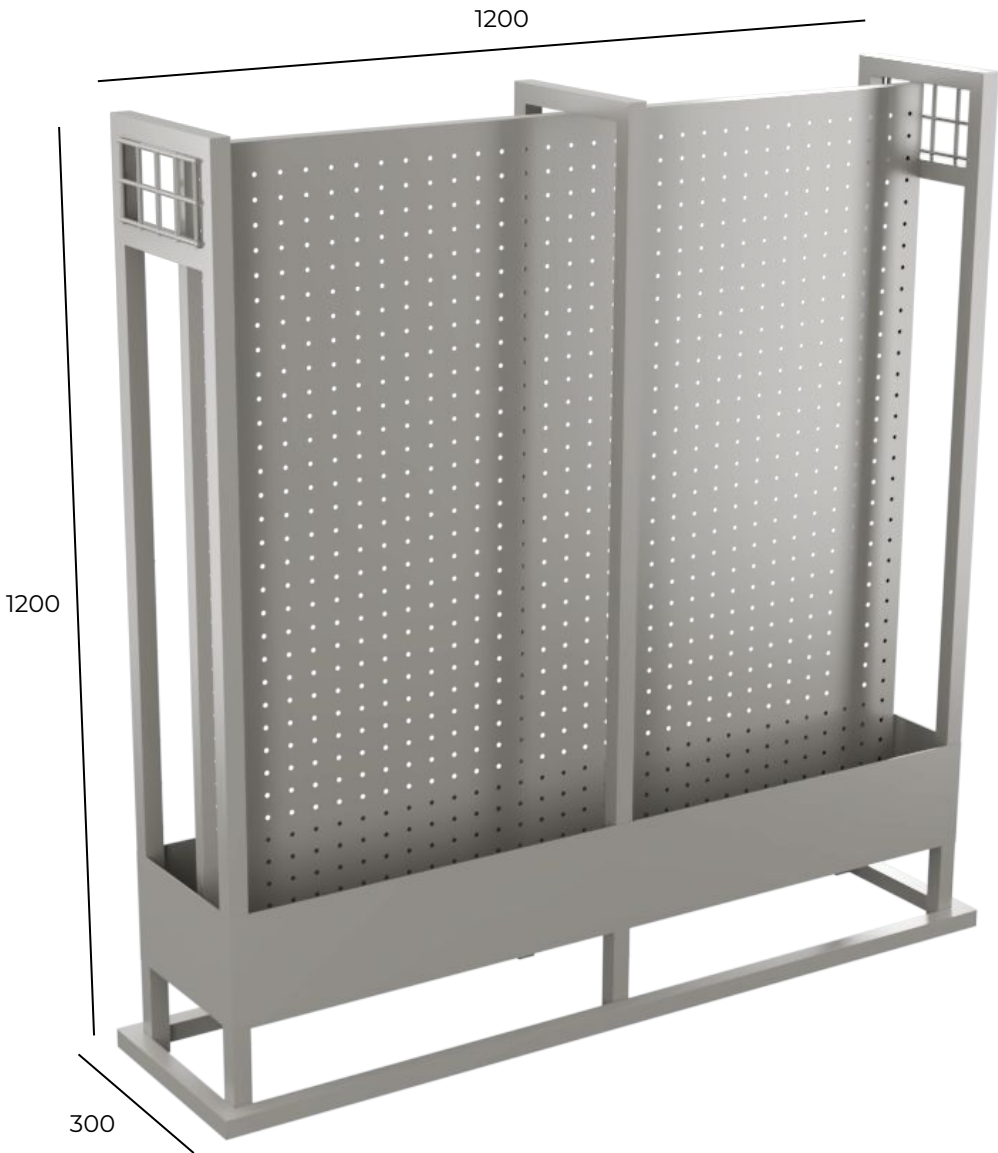

MUEBLE FILA CON ESPALDAR

Componentes:
1 cuerpo metálico
1 panel espaldar

Empaque
A: 1210
H: 1210
P: 310

+57 316 295 9923 | 316 276 8428 | direccioncomercial@metalicasmundialltda.com | comercial@metalicasmundialltda.com | mercadeo@metalicasmundialltda.com