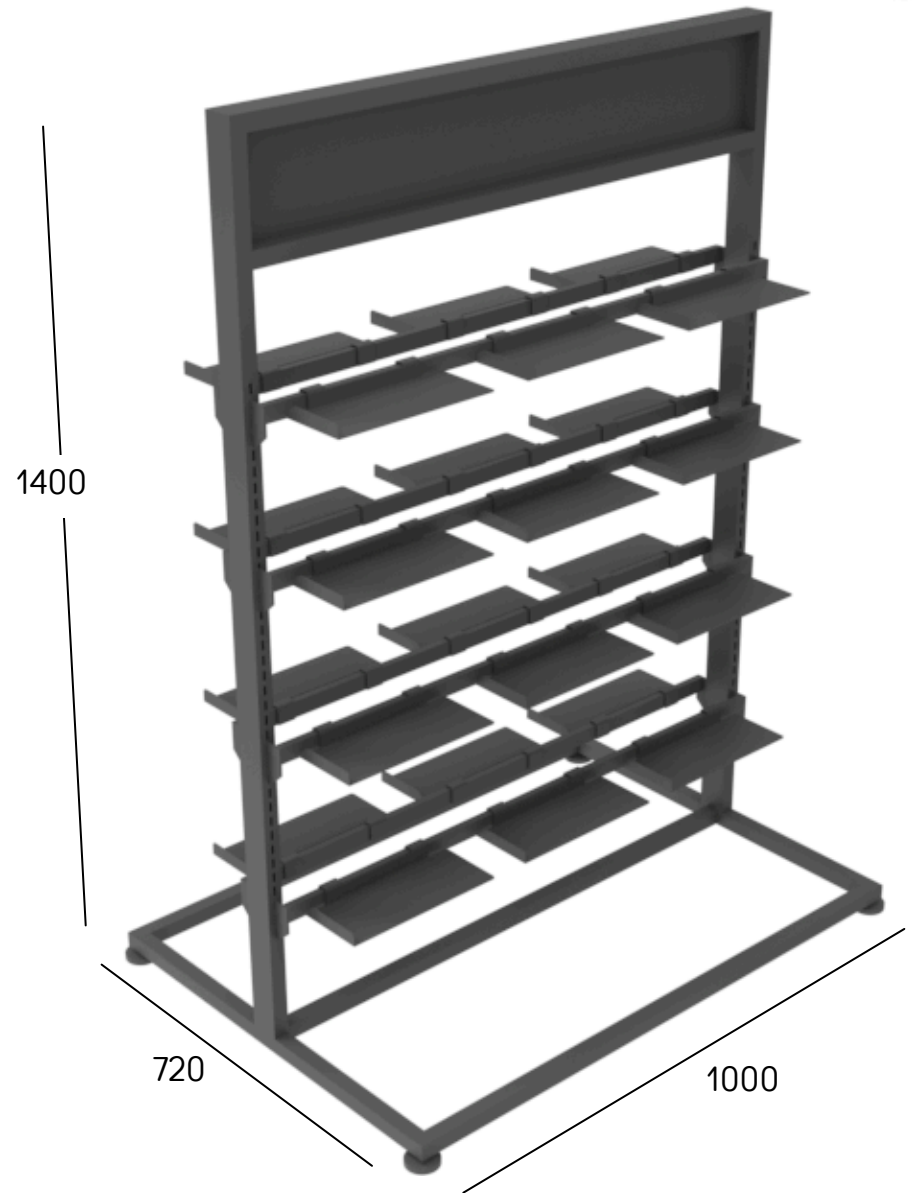

www.metalicasmundialltda.com

MUEBLE PISO
ROPA
#5551

Componentes:

- 1 estructura piso tubular con niveladores
- 2 bandejas con barra

Empaque **Peso**

A: 1415
H: 100
P: 1015

+57 | 316 295 9923 | 316 276 8428

direccioncomercial@metalicasmundialltda.com

comercial@metalicasmundialltda.com

mercadeo@metalicasmundialltda.com

MUEBLE PISO CALZADO

#5522

Componentes:

- 1 estructura piso tubular con niveladores
- 8 barras planas
- 24 tablillas

Empaque

A: 1415
H: 100
P: 1015

Peso

22

+57 | 316 295 9923 | 316 276 8428

direccioncomercial@metalicasmundialltda.com

comercial@metalicasmundialltda.com

mercadeo@metalicasmundialltda.com

**MUEBLE SILLA
PISO
#5553**

Componentes: