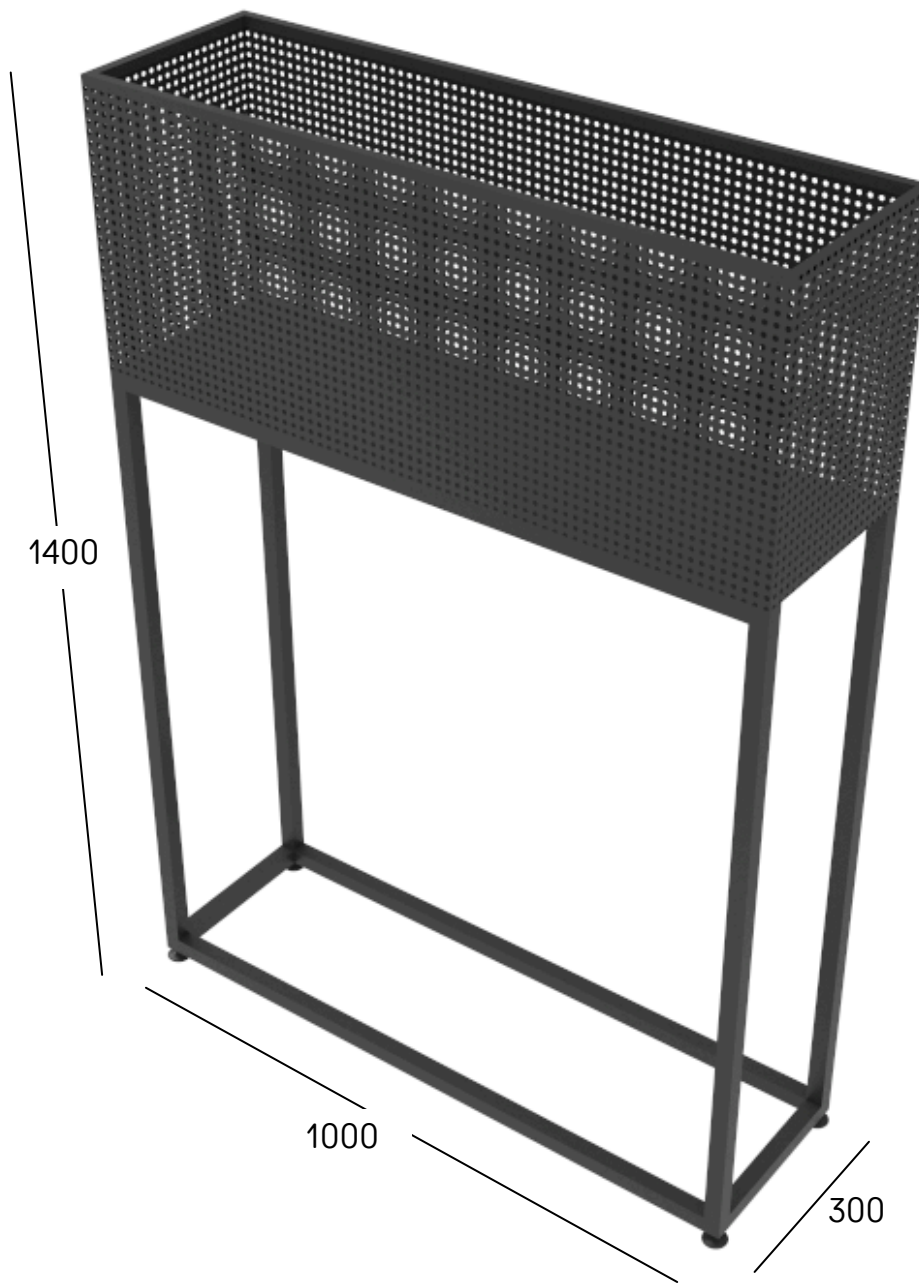

Panel
microperforado

Componentes:

- 1 Estructura piso

Empaque

Peso

A: 1615
H: 620
P: 120

MUEBLE CANASTILLA

Panel
microperforado

Componentes:

- 1 mueble canastilla con niveladores

Empaque

A: 1420
H: 510
P: 310

Peso

17

+57 | 316 295 9923 | 316 276 8428

direccioncomercial@metalicasmundialltda.com