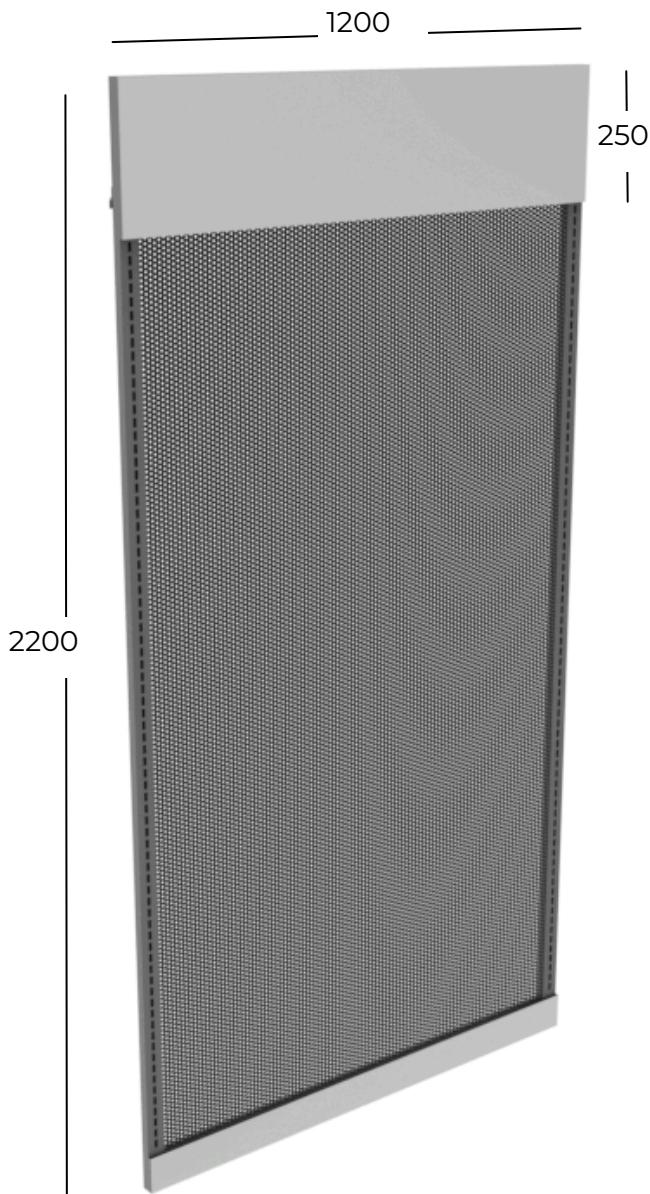

MUEBLES

De pared

MUEBLE PARED MICROPERFORADO

Funciona con un enganche a pared por medio de platina dónde se ubica el panel con cremalleras laterales.

Platina
El sistema se instala por medio de una platina en la parte posterior del mueble directo a la pared

MUEBLE PARED MICROPERFORADO DE 120

#

Componentes:

- 1 mueble pared microperforado
- 1 soporte platina pared
- 3 chazos plásticos con tornillo

Empaque

A: 1215
H: 70
P: 2215

Peso

30

MUEBLE PARED MICROPERFORADO DE 60

#

Componentes:

- 1 mueble pared microperforado
- 1 soporte platina pared
- 3 chazos plásticos con tornillo

Empaque

A: 615
H: 70
P: 2215

Peso

18