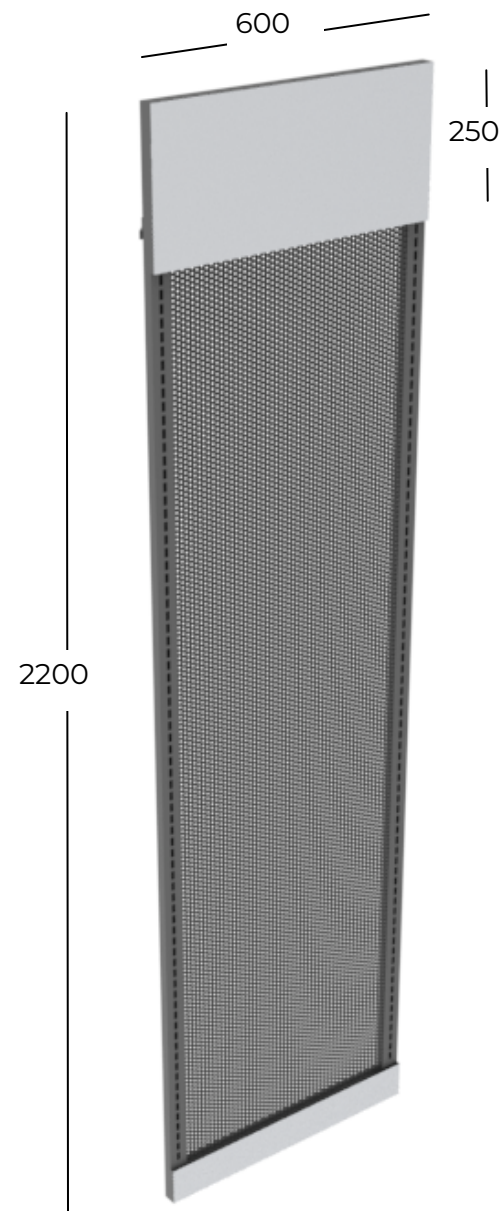

MUEBLES

De pared

MUEBLE PARED MICROPERFORADO

Funciona con un enganche a pared por medio de platina dónde se ubica el panel con cremalleras laterales.

Platina
El sistema se instala por medio de una platina en la parte posterior del mueble directo a la pared

MUEBLE PARED MICROPERFORADO DE 120

#

Componentes:

- 1 mueble pared microperforado
- 1 soporte platina pared
- 3 chazos plásticos con tornillo

Empaque

A: 1215
H: 70
P: 2215

Peso

30

MUEBLE PARED MICROPERFORADO DE 60

#

Componentes:

- 1 mueble pared microperforado
- 1 soporte platina pared
- 3 chazos plásticos con tornillo

Empaque

A: 615
H: 70
P: 2215

Peso

18

www.metalicasmundialltda.com

MUEBLE PARED LISO CALZADO DE 120

#

Componentes:

- 1 mueble pared microperforado
- 1 soporte platina pared
- 3 chazos plásticos con tornillo

2200

1150

250