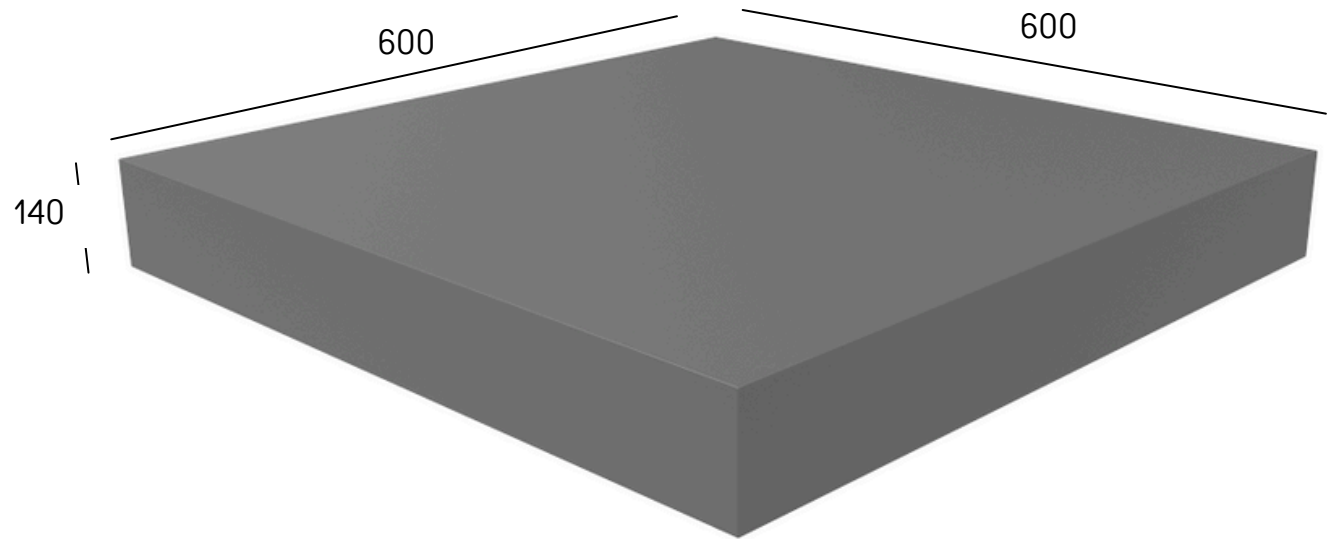

TARIMA CUADRADA 60

Componentes:

- 1 Tarima con nivelador

Empaque

Peso

A: 160
H: 610
P: 610

Opción Perforada *