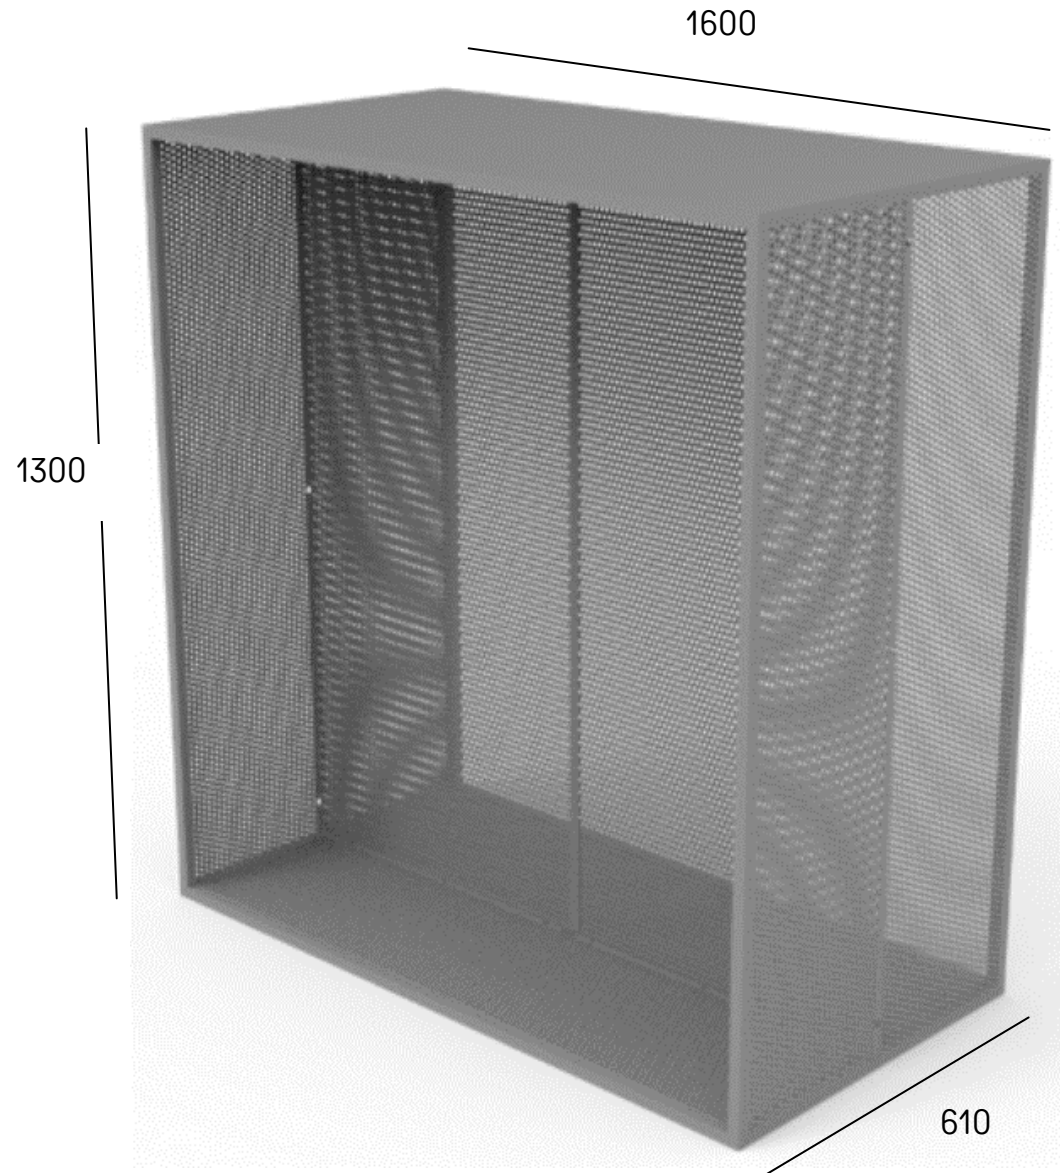

Panel
microperforado

Componentes:

- 1 Estructura piso

Empaque

Peso

A: 1615
H: 620
P: 120

MUEBLE CANASTILLA

Panel
microperforado