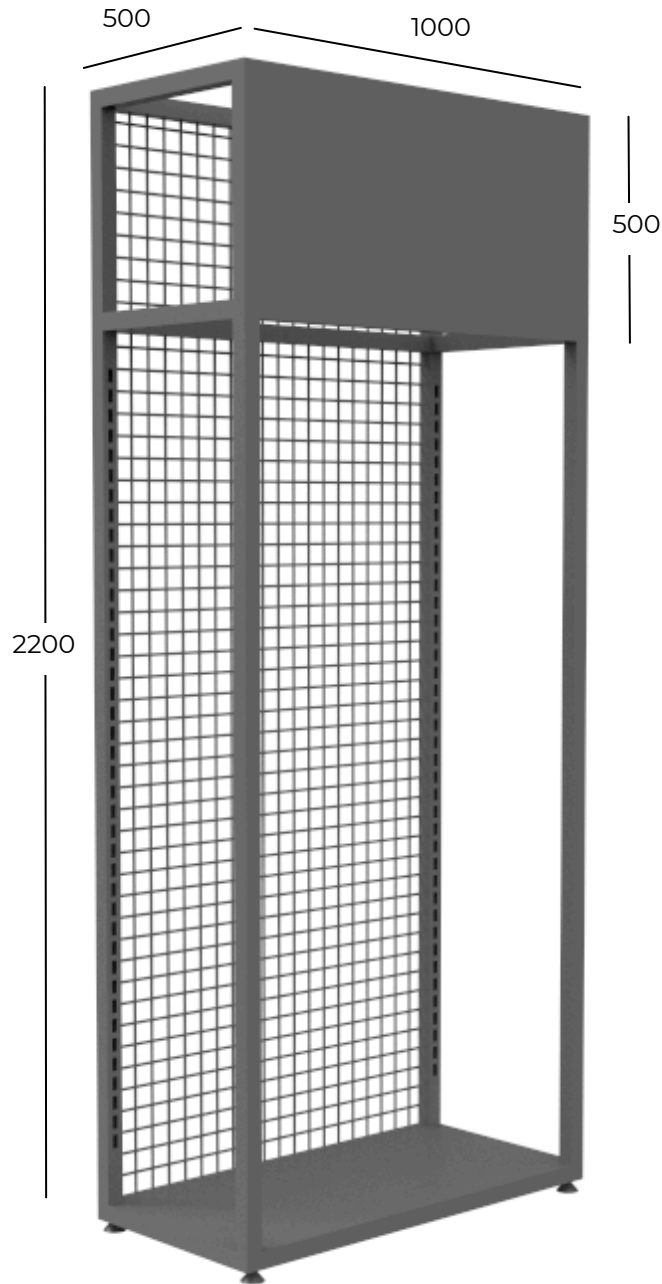

www.metalicasmundialltda.com

MUEBLE PARED LISO CALZADO DE 120

#

Componentes:

- 1 mueble pared microperforado
- 1 soporte platina pared
- 3 chazos plásticos con tornillo

2200

1150

250

El sistema de malla posibilita generar una sensación de profundidad en 3D en su tienda. Utilice el sistema de marco metálico para diseñar paredes de manera creativa y efectiva.

Paneles

Con malla en varilla
48mm

Parrilla

El sistema va con una parrilla en varilla para la instalación de accesorios

MUEBLE JAULA MALLA 48

Componentes:

- 1 mueble malla varilla
- 1 cabezote

Empaque

A: 60
H: 550
P: 2215

Peso

42

MUEBLE PUBLICIDAD MALLA 48

Componentes:

- 1 mueble malla varilla

2200

Peso

36

MUEBLE MARCO MALLA ESLABONADA