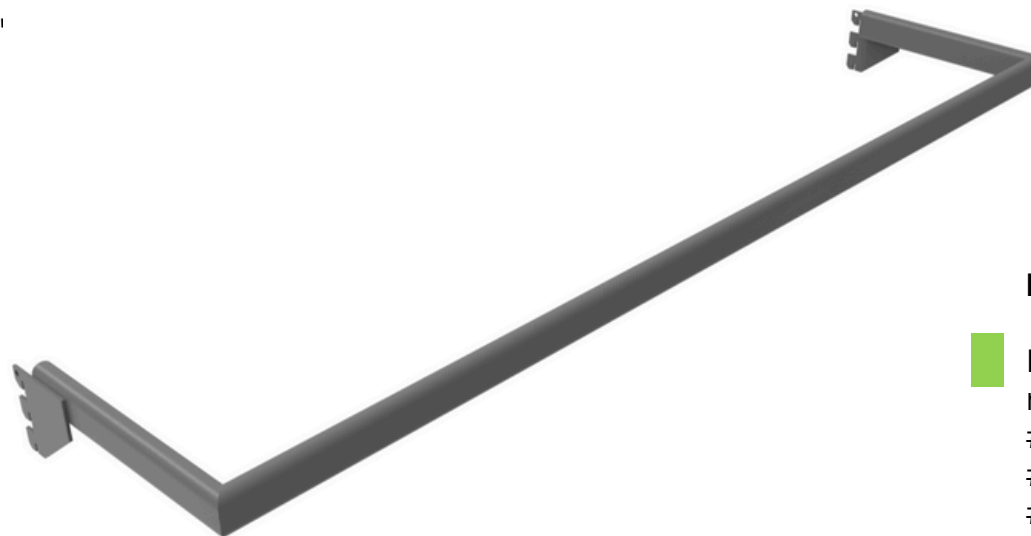

Accesorios Mueble Gorras

Barra plana gorras con uñas
#67

Bandeja gorras

#67 x 29

Accesorios para tubos rectangulares

 **Platina en forma de "U"**
Cuando el accesorio se engancha en un tubo rectangular.

Barra plana

Dimensión en tubo rectangular

#60

#100

#120

Barra en "U"

Dimensión en tubo rectangular

#60 x 20

#100 x 20