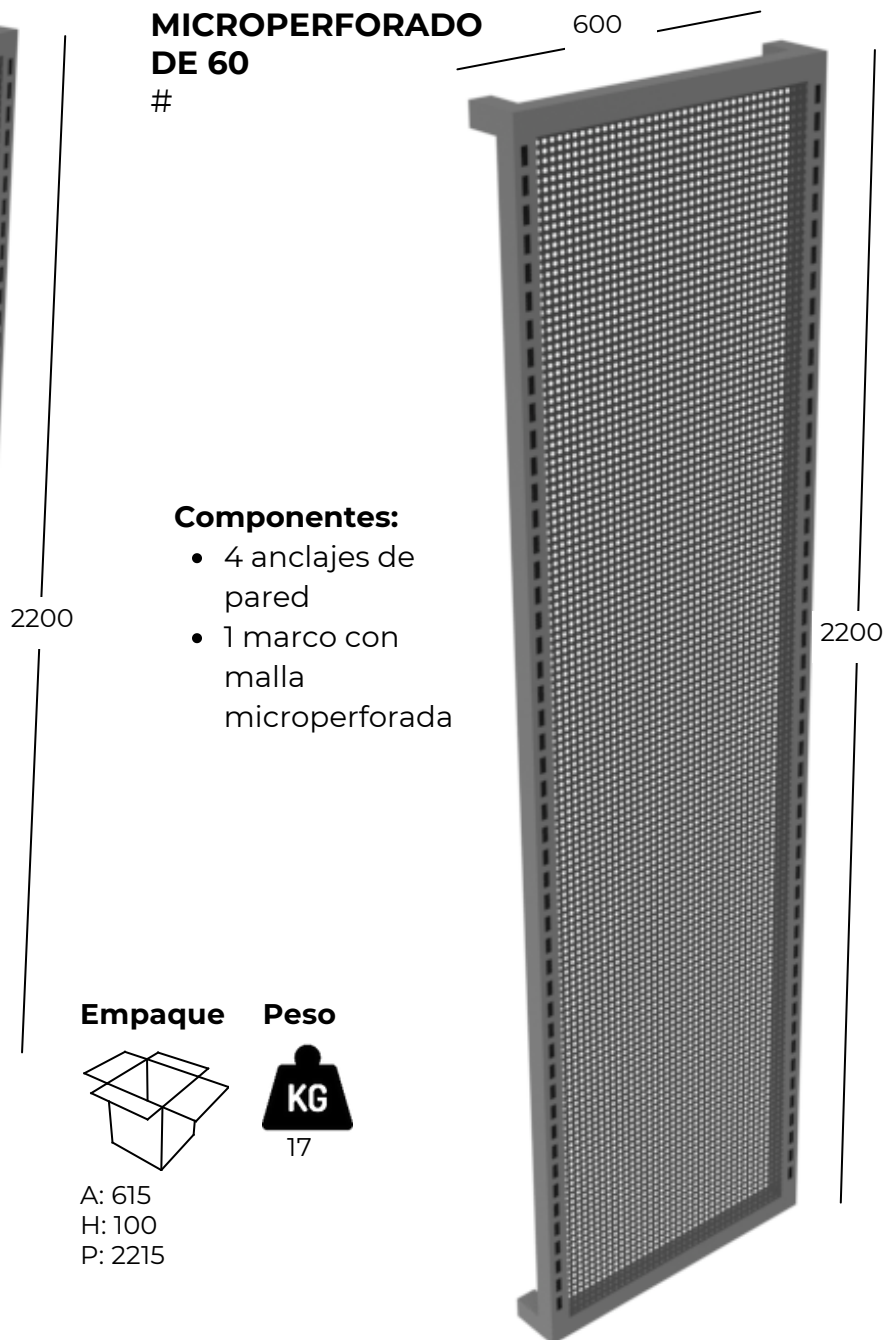

mercadeo@metalicasmundialltda.com

MUEBLE MARCO PARED MICROPERFORADO DE 120

#

Componentes:

- 4 anclajes de pared
- 1 marco con malla microperforada

Empaque Peso

29

A: 1215
H: 100
P: 2215

MUEBLE MARCO PARED MICROPERFORADO DE 60

#

Componentes:

- 4 anclajes de pared
- 1 marco con malla microperforada

Empaque Peso

17

A: 615
H: 100
P: 2215

+57 316 295 9923 316 276 8428