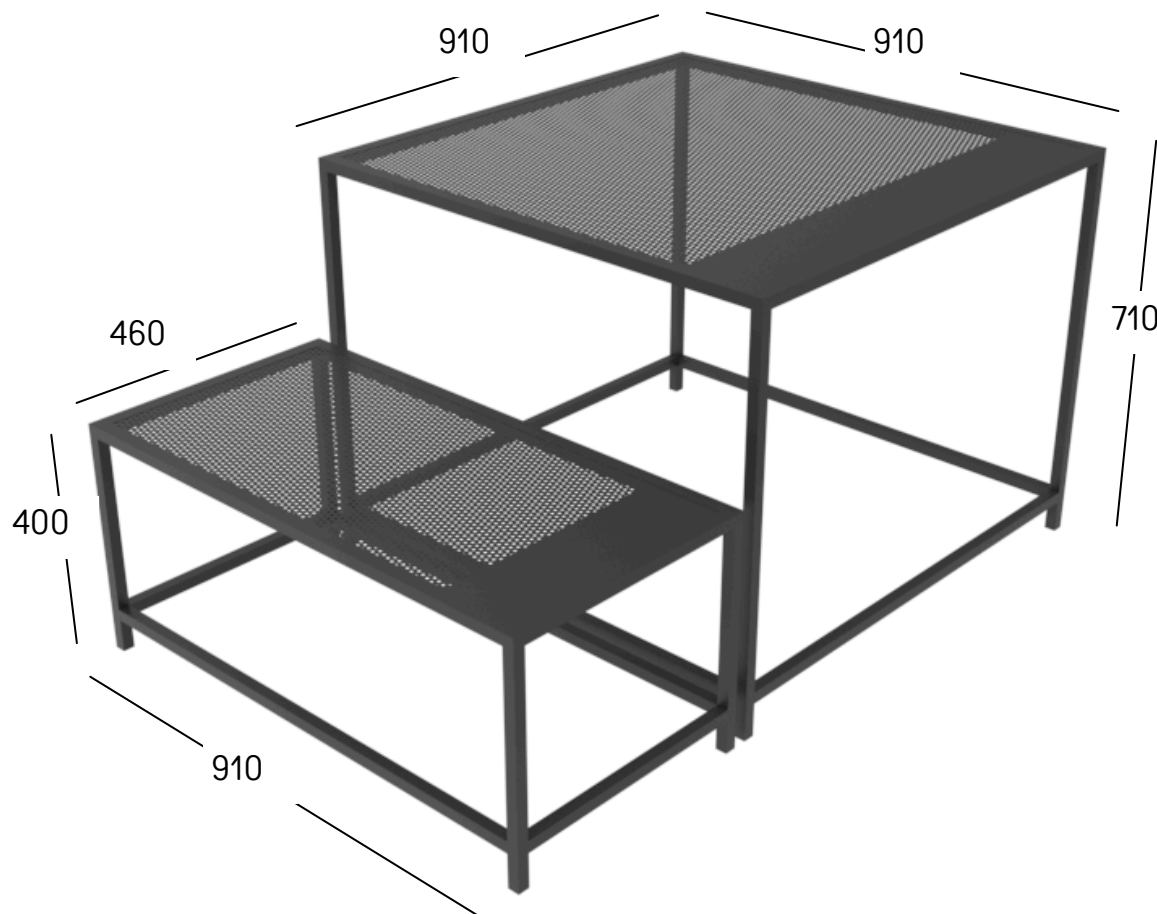

MUEBLE TARIMA 2 NIVELES

#

Componentes:

- 1 Mueble grande
- 1 Mueble pequeño

Empaque

Peso

A: 920
H: 720
P: 920

+57 | 316 295 9923 | 316 276 8428

direccioncomercial@metalicasmundialltda.com

comercial@metalicasmundialltda.com

mercadeo@metalicasmundialltda.com