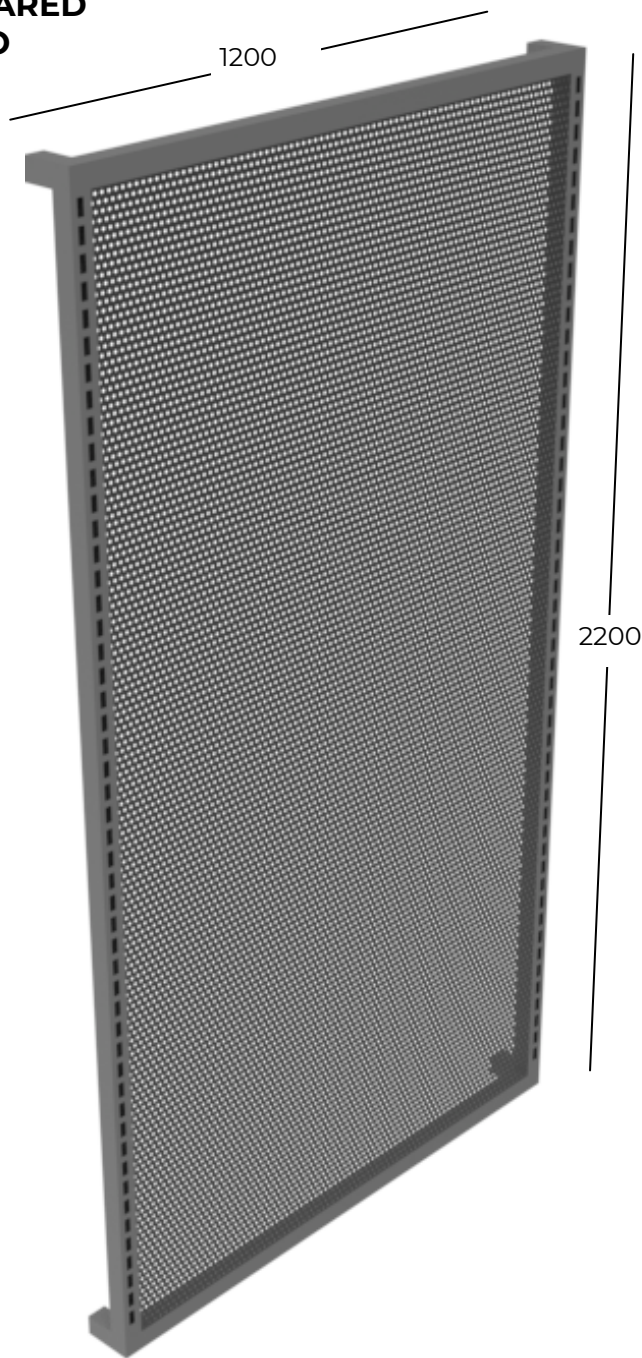

www.metalicasmundialltda.com

MUEBLE PARED LISO CALZADO DE 120

#

Componentes:

- 1 mueble pared microperforado
- 1 soporte platina pared
- 3 chazos plásticos con tornillo

2200

1150

250

Empaque **Peso**

31

A: 1215
H: 70
P: 2215

MUEBLE PARED LISO CALZADO DE 60

#

Componentes:

- 1 mueble pared microperforado
- 1 soporte platina pared
- 3 chazos plásticos con tornillo

2200

mercadeo@metalicasmundialltda.com

MUEBLE MARCO PARED MICROPERFORADO DE 120

#

Componentes:

- 4 anclajes de pared
- 1 marco con malla microperforada

Empaque Peso

29

A: 1215
H: 100
P: 2215