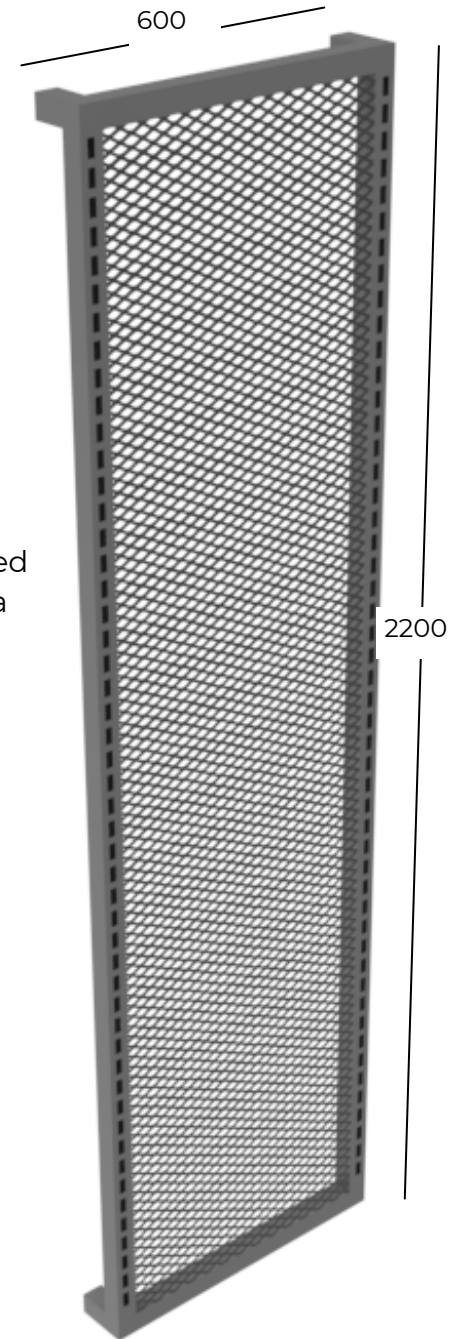

Herraje "U"
El sistema se
instala por medio
de 4 herrajes
anclados a la
pared

MUEBLE PARED CON MALLA 120

Componentes:

- 4 anclajes de pared
- 1 marco con malla eslabonada

Empaque

Peso

A: 1215
H: 100
P: 2215

MUEBLE PARED CON MALLA 60

Componentes:

- 4 anclajes de pared
- 1 marco con malla eslabonada

Empaque

Peso

A: 615
H: 100
P: 2215

+57 | 316 295 9923 | 316 276 8428

direccioncomercial@metalicasmundialltda.com

10

A: 90
H: 100
P: 2215

MUEBLE MARCO PARED 60

#

Componentes:

- 4 anclajes de pared
- 1 marco tubular

Empaque

Peso

MUEBLES
De piso

MUEBLE PISO GANCHO ROPA CON HABLADOR

#002

*Perfil para hablador
publicidad*

Componentes:

- 1 mueble piso tubular
- 1 hablador

Empaque

A: 1215
H: 60
P: 1215