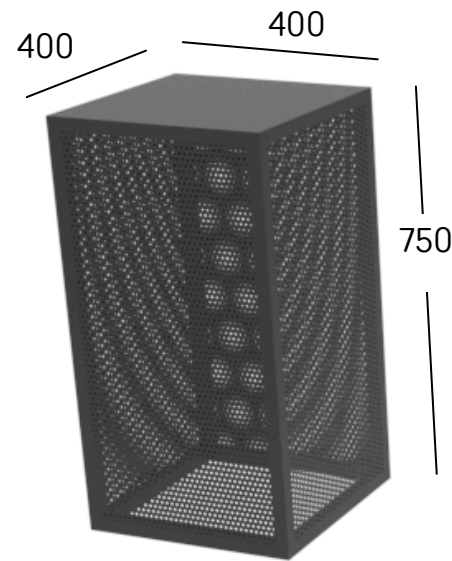

Componentes:

- 1 mueble espejo
- 2 espejos por cada lado

Empaque

A: 410
H: 610
P: 410

Peso

PODIUM TARIMA RECTANGULAR

Panel
microperforado

- Componentes:**
- 1 mueble alto
 - 1 mueble medio
 - 1 mueble bajo