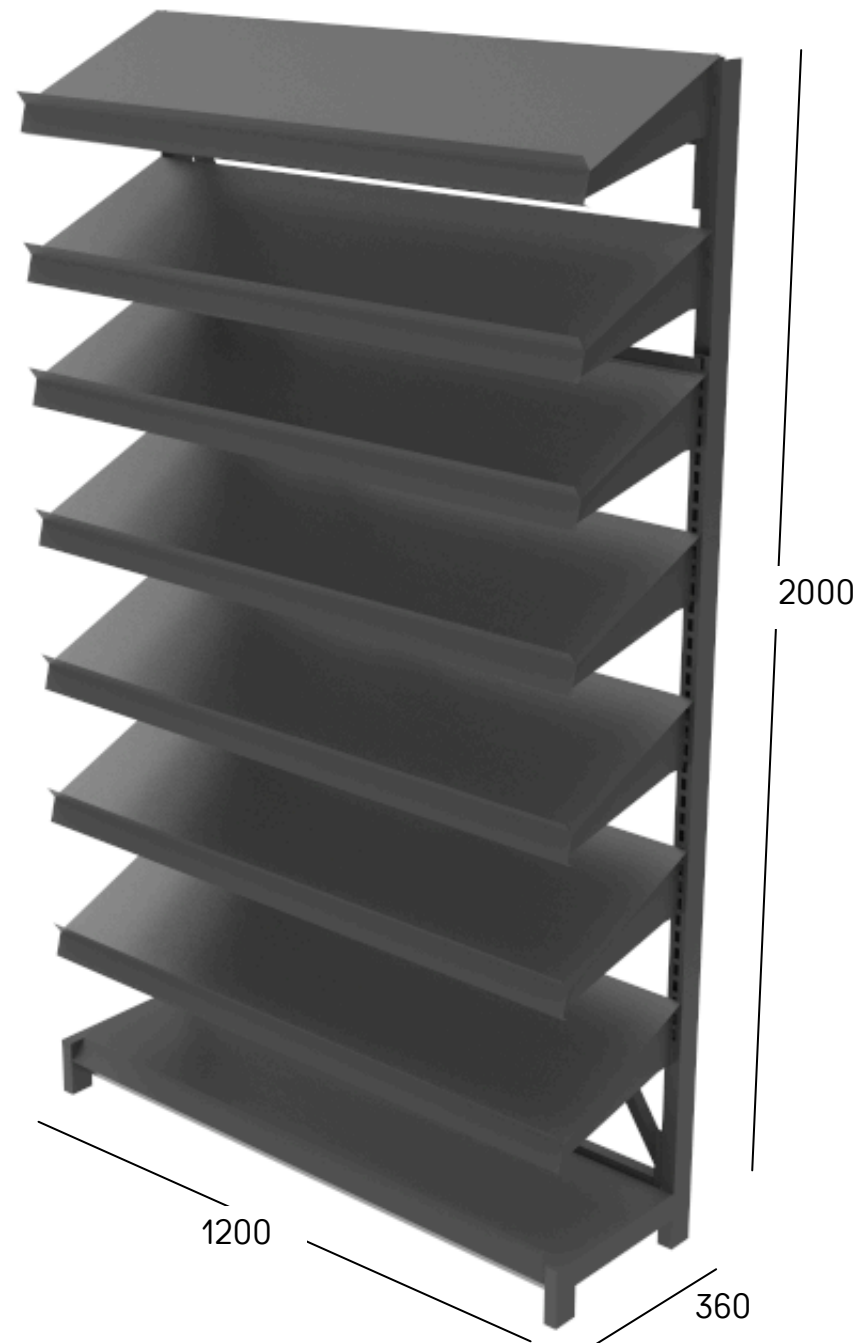

- 1 estructura
- 1 piso
- 7 entrepaños

Empaque

A: 2020
H: 1220
P: 200

Peso

43

+57 | 316 295 9923 | 316 276 8428

direccioncomercial@metalicasmundialltda.com

comercial@metalicasmundialltda.com

mercadeo@metalicasmundialltda.com

MUEBLE PISO GORRAS

Componentes:

- 1 mueble con niveladores
- 4 barras ranuradas
- 24 bandejas gorras

Empaque

A: 1100
H: 710
P: 680

Peso

34