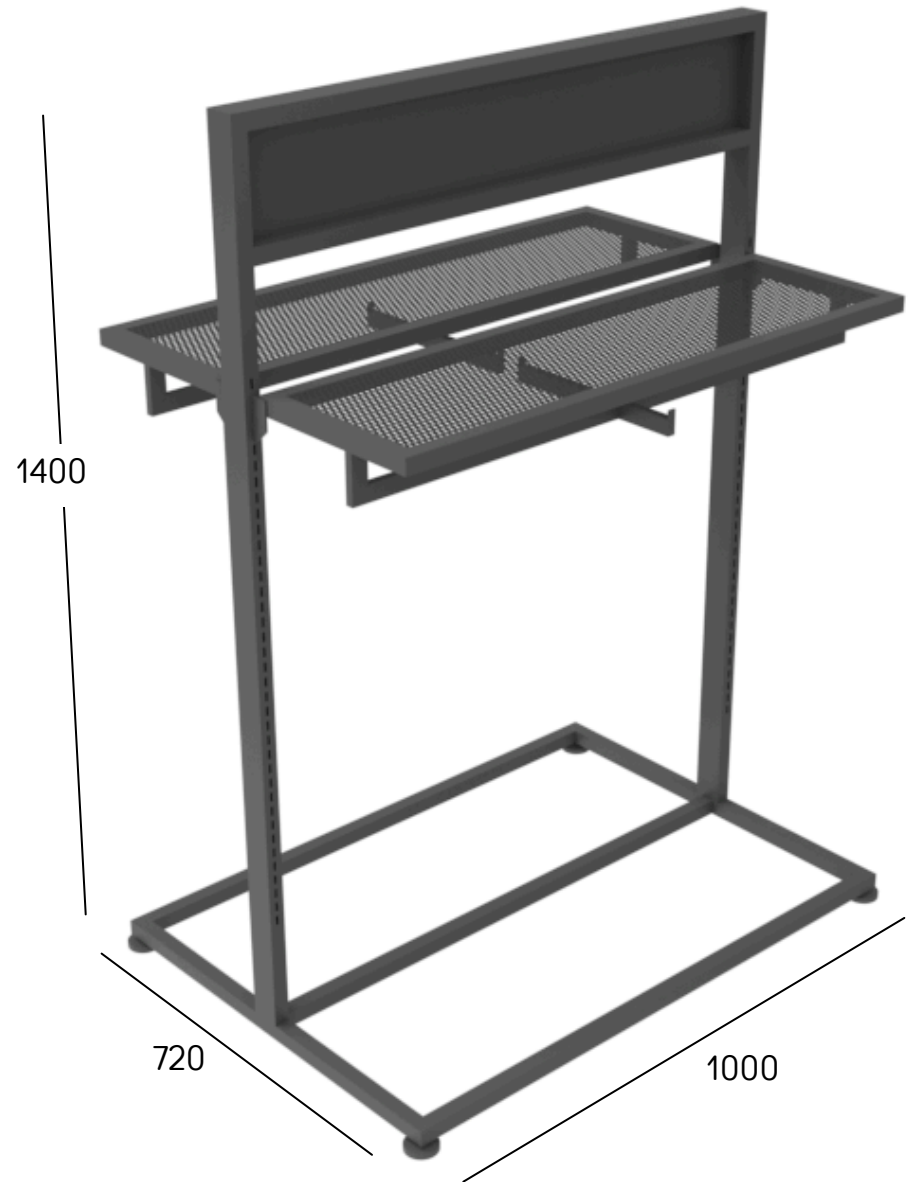

www.metalicasmundialltda.com

MUEBLE PISO
ROPA
#5551

Componentes:

- 1 estructura piso tubular con niveladores
- 2 bandejas con barra

Empaque **Peso**

A: 1415
H: 100
P: 1015

+57 | 316 295 9923 | 316 276 8428

direccioncomercial@metalicasmundialltda.com

comercial@metalicasmundialltda.com

mercadeo@metalicasmundialltda.com

MUEBLE PISO CALZADO

#5522

Componentes:

- 1 estructura piso tubular con niveladores
- 8 barras planas
- 24 tablillas

Empaque

A: 1415
H: 100
P: 1015