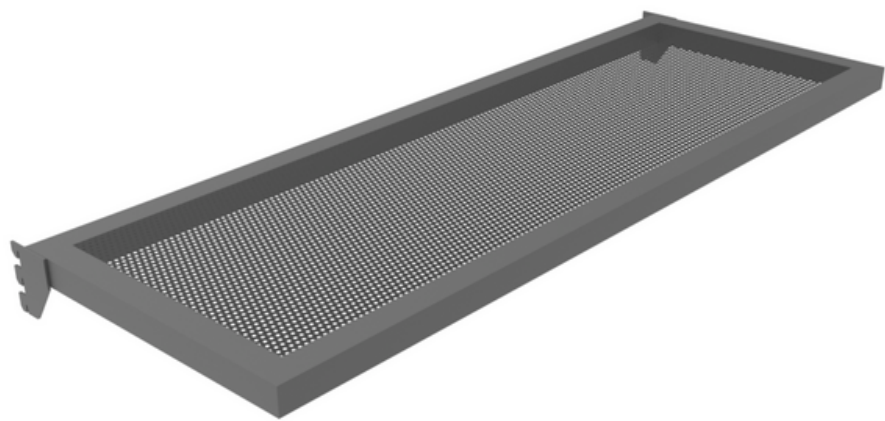

ACCESORIOS