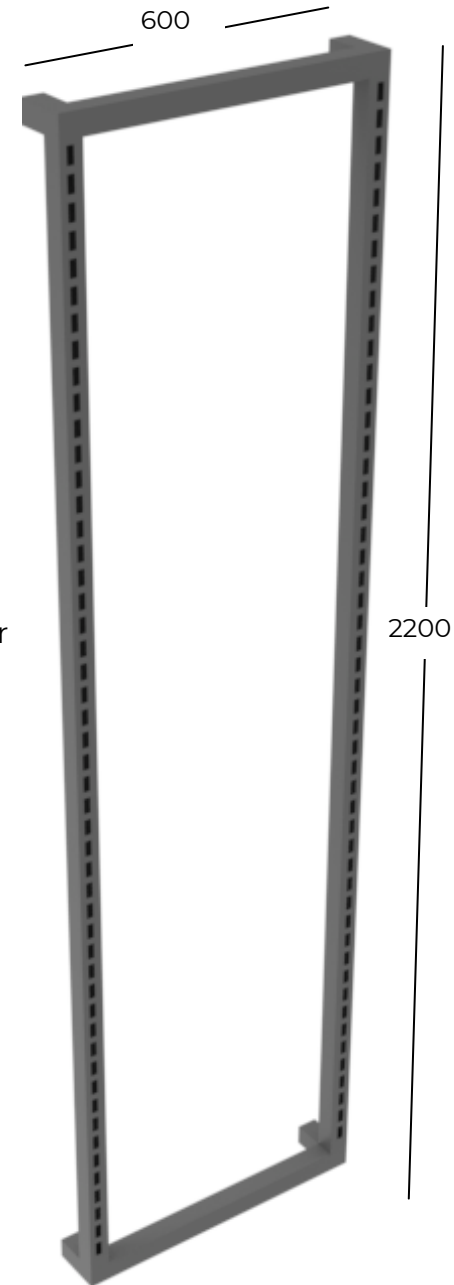

MUEBLE PARED CON MALLA 60

Componentes:

- 4 anclajes de pared
- 1 marco con malla eslabonada

Empaque

Peso

A: 615
H: 100
P: 2215

+57 | 316 295 9923 | 316 276 8428

direccioncomercial@metalicasmundialltda.com

comercial@metalicasmundialltda.com

mercadeo@metalicasmundialltda.com

MUEBLE MARCO PARED 120

#

Componentes:

- 4 anclajes de pared
- 1 marco tubular

Empaque

Peso

10

A: 90
H: 100
P: 2215

MUEBLE MARCO PARED 60

#

Componentes:

- 4 anclajes de pared
- 1 marco tubular

Empaque

Peso