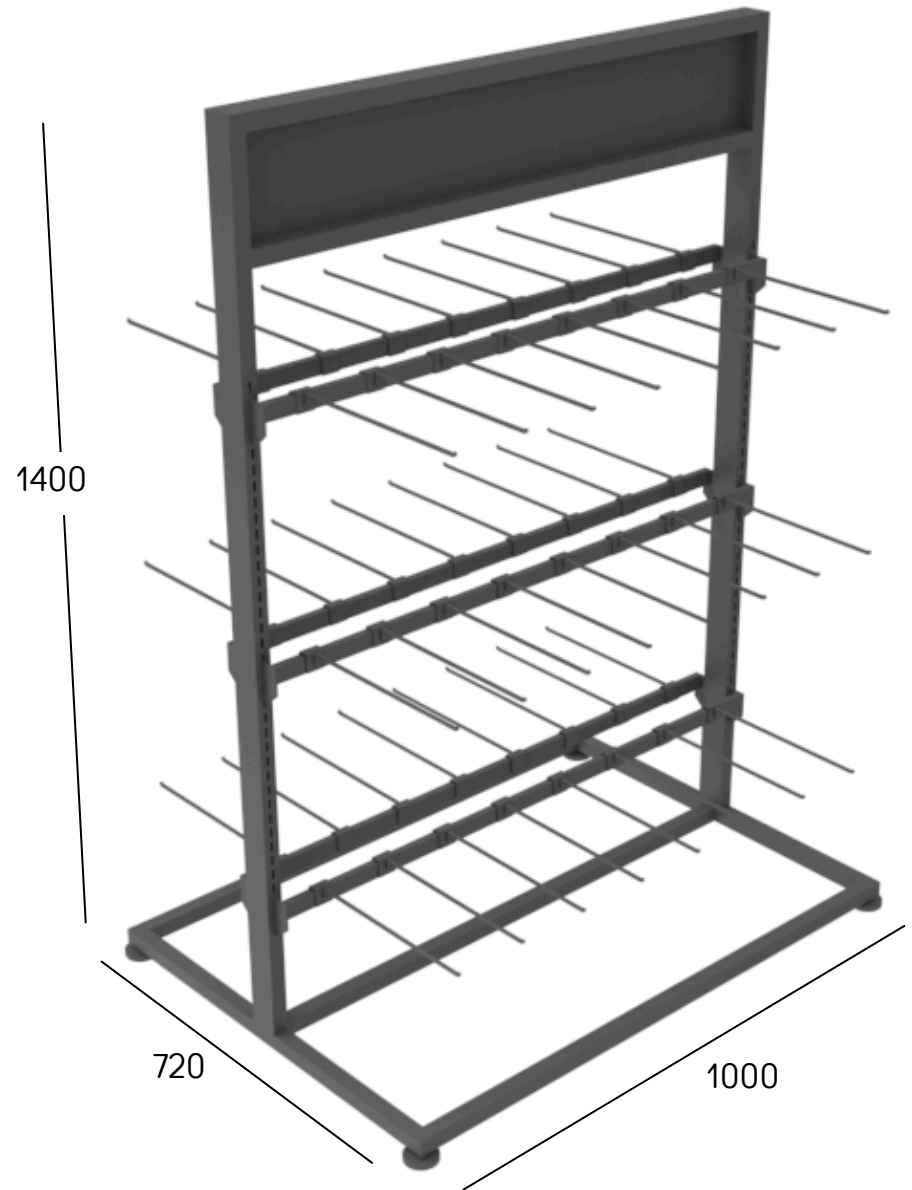

MUEBLE PISO ACCESORIOS

#001

Componentes:

- 1 estructura piso tubular con niveladores
- 6 barras planas
- 48 gancheras sencillas

Empaque

A: 1415
H: 100
P: 1015

Peso

+57 | 316 295 9923 | 316 276 8428

direccioncomercial@metalicasmundialltda.com

comercial@metalicasmundialltda.com

mercadeo@metalicasmundialltda.com

Metalicas Mundial Ltda

metalicasmundialltda

@metalicasmundial

www.metalicasmundialltda.com