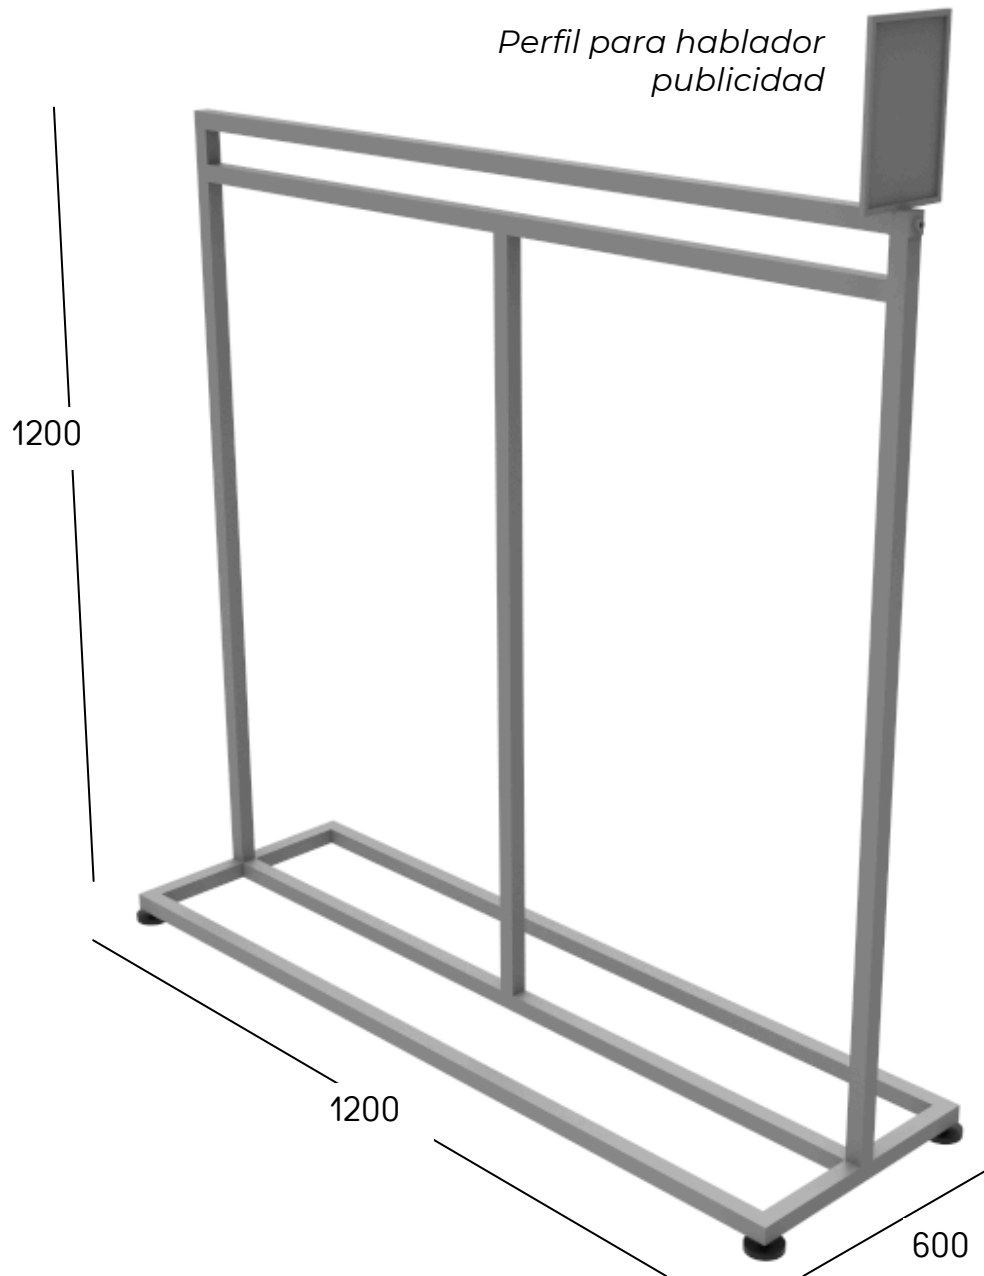

MUEBLE PISO GANCHO ROPA CON HABLADOR

#002

*Perfil para hablador
publicidad*

Componentes:

- 1 mueble piso tubular
- 1 hablador

Empaque

A: 1215
H: 60
P: 1215

Peso

9

+57 | 316 295 9923 | 316 276 8428

direccioncomercial@metalicasmundialltda.com

comercial@metalicasmundialltda.com

mercadeo@metalicasmundialltda.com

Metalicas Mundial Ltda

metalicasmundialltda

@metalicasmundial

www.metalicasmundialltda.com