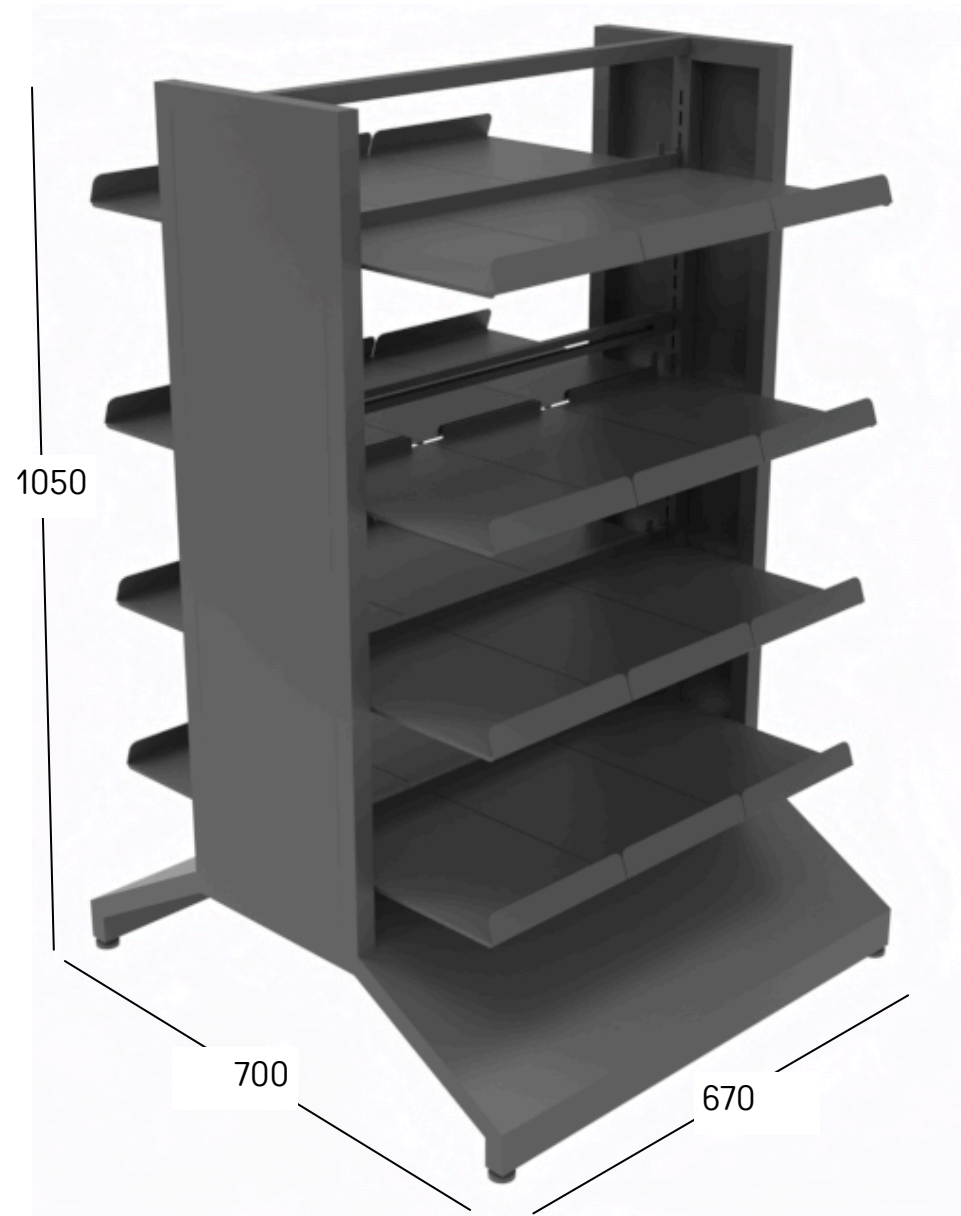

mercadeo@metalicasmundialltda.com

MUEBLE PISO GORRAS

Componentes:

- 1 mueble con niveladores
- 4 barras ranuradas
- 24 bandejas gorras

Empaque

A: 1100
H: 710
P: 680

Peso

34