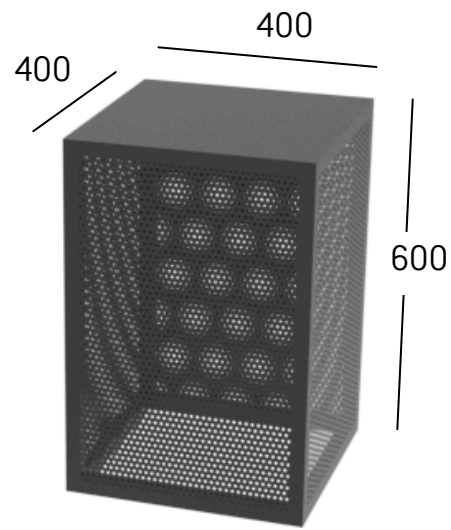

Componentes:

- 1 mueble espejo
- 2 espejos por cada lado

Empaque

A: 410
H: 610
P: 410

Peso

PODIUM TARIMA RECTANGULAR

Panel
microperforado

- Componentes:**
- 1 mueble alto
 - 1 mueble medio
 - 1 mueble bajo