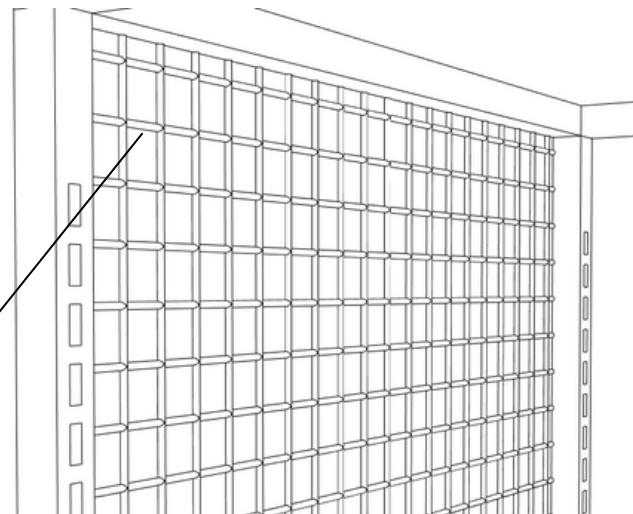

Parrilla

El sistema va con una parrilla en varilla para la instalación de accesorios