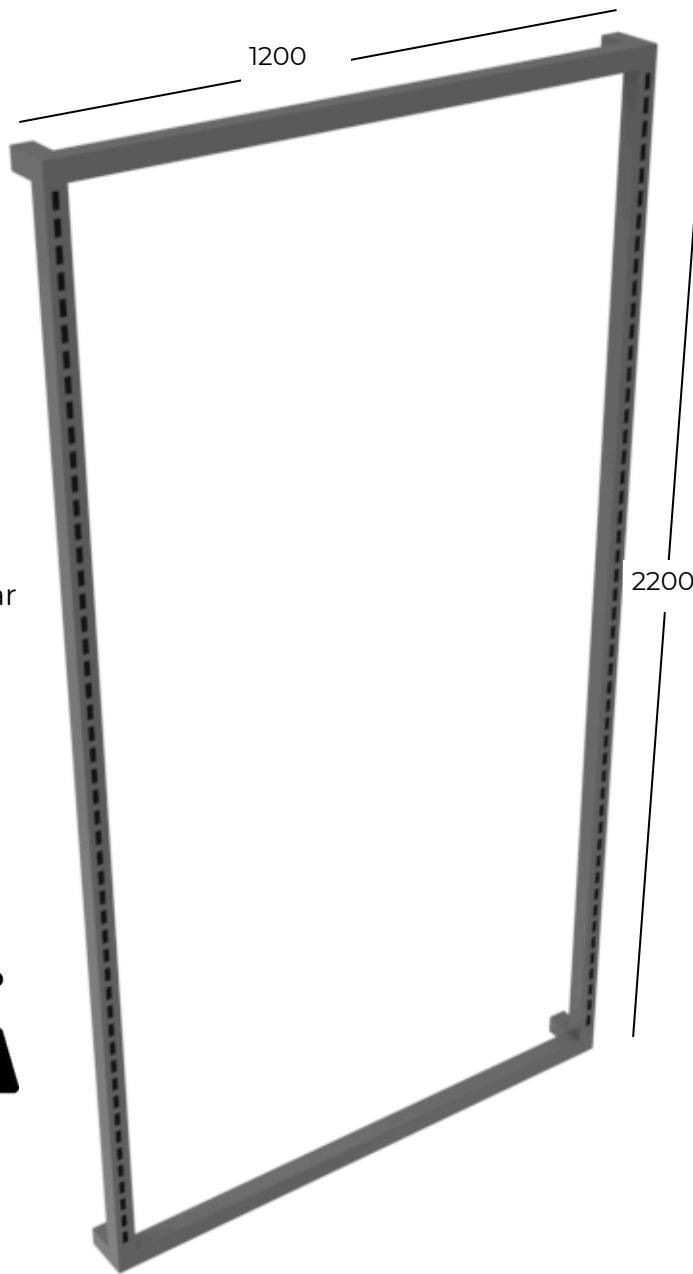

MUEBLE MARCO PARED 120

#

Componentes:

- 4 anclajes de pared
- 1 marco tubular

Empaque

Peso

10

A: 90
H: 100
P: 2215