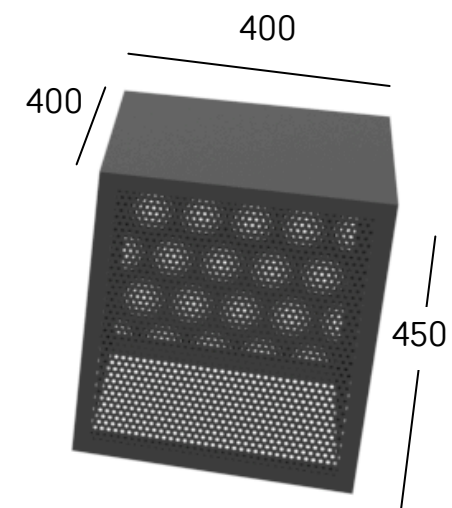

Componentes:

- 1 mueble espejo
- 2 espejos por cada lado

Empaque

A: 410
H: 610
P: 410

Peso

PODIUM TARIMA RECTANGULAR

Panel
microperforado

- Componentes:**
- 1 mueble alto
 - 1 mueble medio
 - 1 mueble bajo