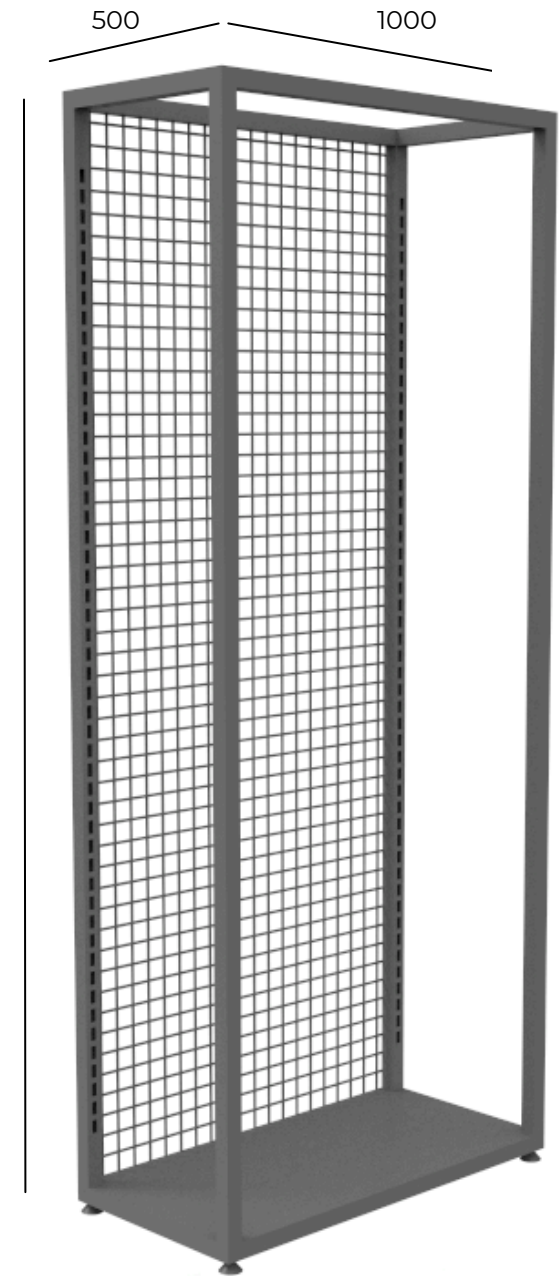

El sistema de malla posibilita generar una sensación de profundidad en 3D en su tienda. Utilice el sistema de marco metálico para diseñar paredes de manera creativa y efectiva.

Paneles

Con malla en varilla
48mm

Parrilla

El sistema va con una parrilla en varilla para la instalación de accesorios

MUEBLE JAULA MALLA 48

Componentes:

- 1 mueble malla varilla
- 1 cabezote

Empaque

A: 60
H: 550
P: 2215

Peso

42

MUEBLE PUBLICIDAD MALLA 48

Componentes:

- 1 mueble malla varilla

2200

Peso

36

MUEBLE MARCO MALLA ESLABONADA

El sistema de malla eslabonada no solo le ayuda a destacar su concepto, sino que también ofrece opciones alternativas al permitirle mostrar sus productos alrededor de la tienda.

Paneles
Con malla
eslabonada