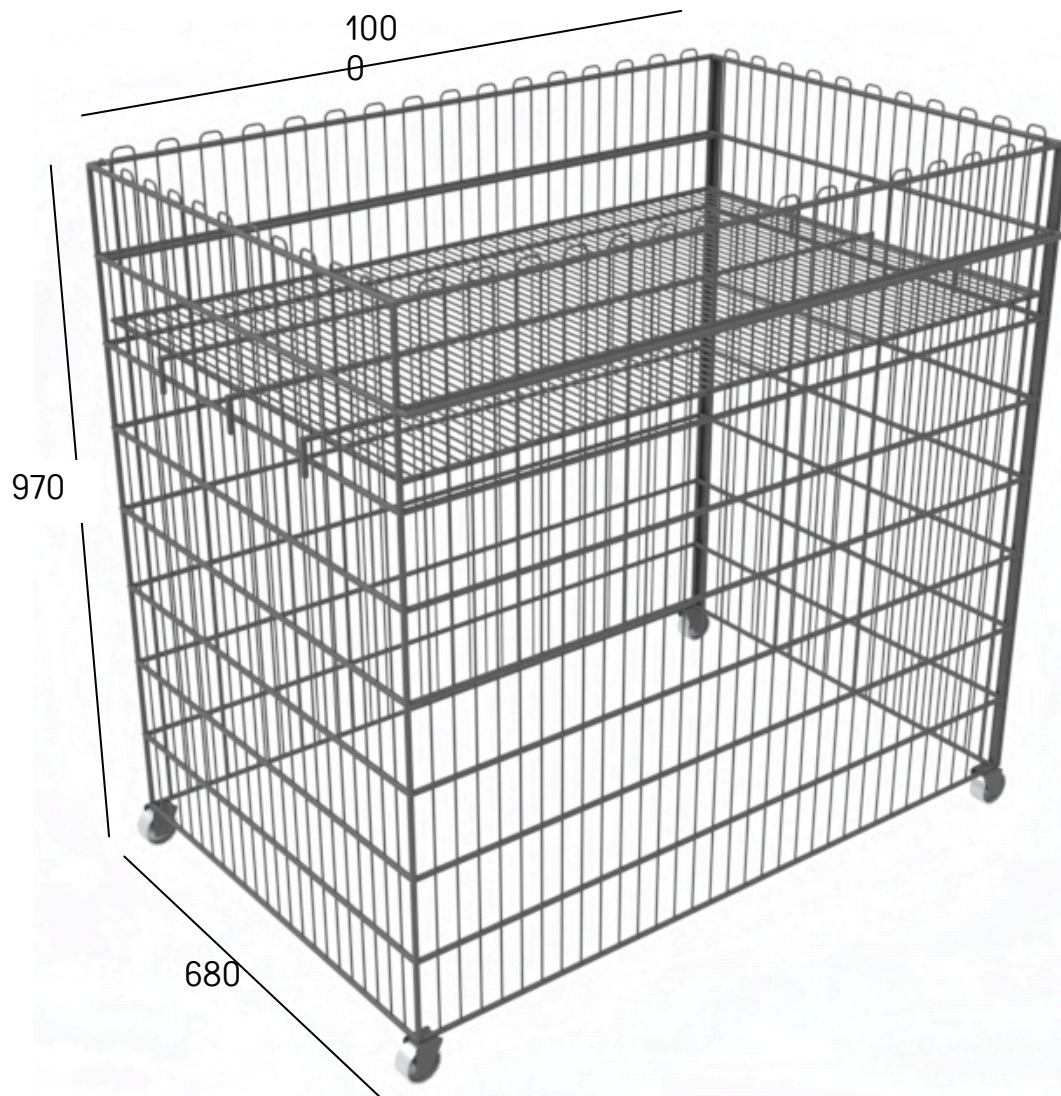

Empaque **Peso**

KG

5

A: 460
H: 610
P: 610

Componentes:

- 1 mueble tipo canasta con rodachinas
- 1 bandeja en parrilla

Empaque

A: 17000
H: 980
P: 70

Peso

22

TARIMA CUADRADA 60

Componentes:

- 1 Tarima con nivelador

Empaque

Peso

A: 160
H: 610
P: 610