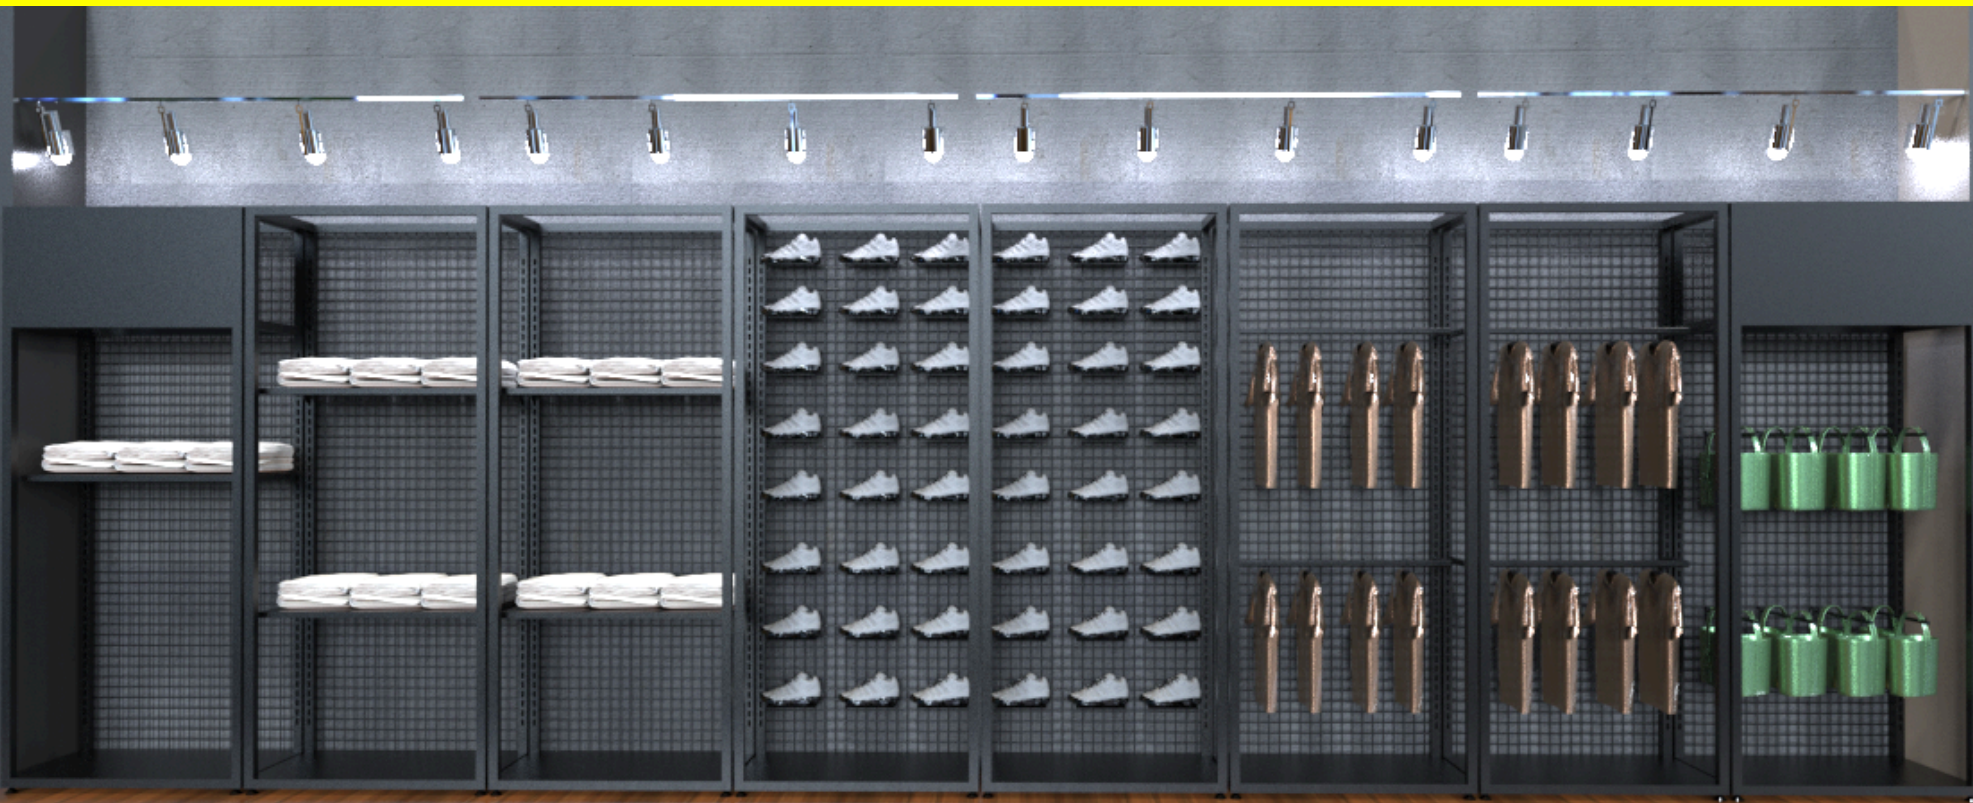

El sistema de malla posibilita generar una sensación de profundidad en 3D en su tienda. Utilice el sistema de marco metálico para diseñar paredes de manera creativa y efectiva.

Paneles

Con malla en varilla
48mm