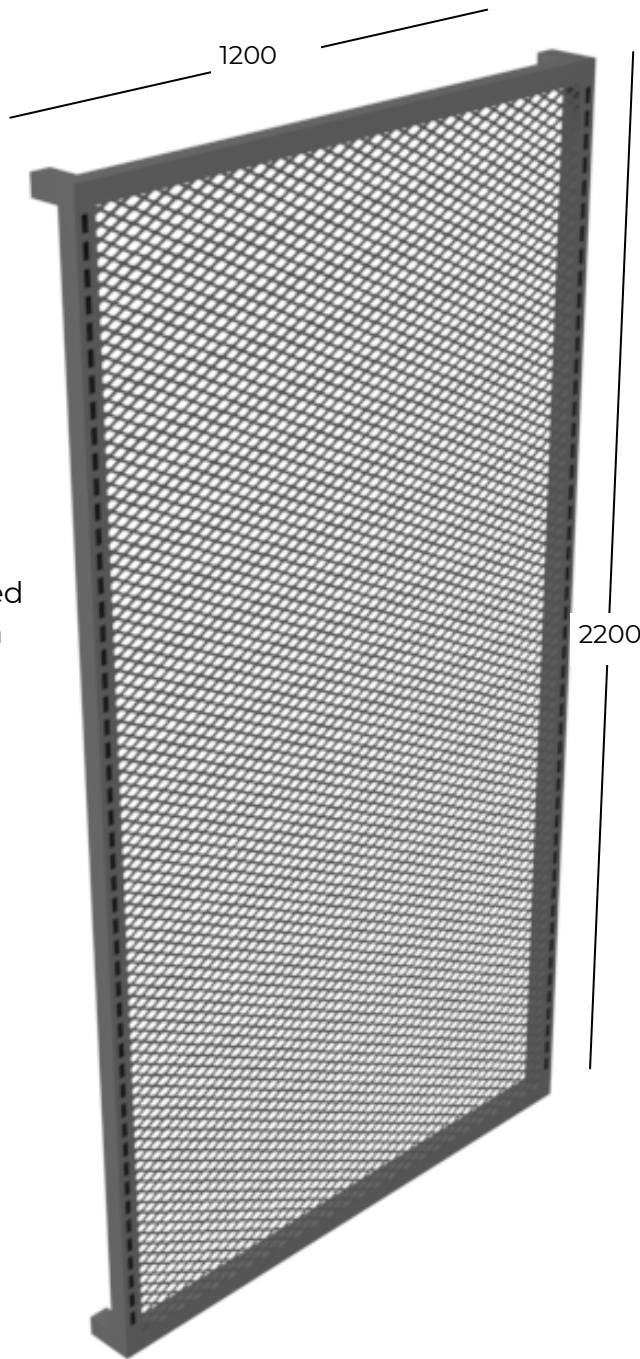

El sistema de malla eslabonada no solo le ayuda a destacar su concepto, sino que también ofrece opciones alternativas al permitirle mostrar sus productos alrededor de la tienda.

Paneles
Con malla
eslabonada

Herraje "U"
El sistema se
instala por medio
de 4 herrajes
anclados a la
pared

MUEBLE PARED CON MALLA 120

Componentes:

- 4 anclajes de pared
- 1 marco con malla eslabonada

Empaque

Peso

A: 1215
H: 100
P: 2215

MUEBLE PARED CON MALLA 60

Componentes:

- 4 anclajes de pared
- 1 marco con malla eslabonada

Empaque

Peso

A: 615
H: 100
P: 2215

+57 | 316 295 9923 | 316 276 8428

direccioncomercial@metalicasmundialltda.com